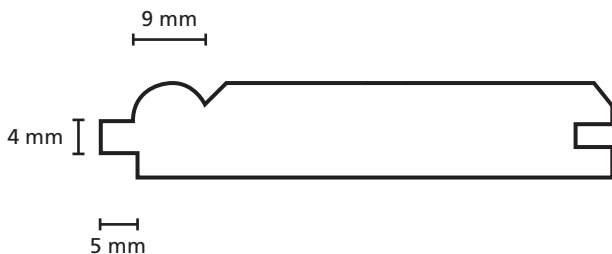

Omschrijving	Modelnr.	Afmeting in mm
	1810	35 x variabel

Omschrijving	Modelnr.	Afmeting in mm
Puntschroot	2 zijdig velling	28 x variabel

Omschrijving	Modelnr.	Afmeting in mm
	19500 - 1745	24 x variabel

Omschrijving	Modelnr.	Afmeting in mm
Sponningschroot		18 x variabel

Omschrijving	Modelnr.	Afmeting in mm
Sponningschroot		28 x variabel

Omschrijving	Modelnr.	Afmeting in mm
Sponningschroot	1743 / 1744	13 x 88

Omschrijving	Modelnr.	Afmeting in mm
Softline schroot	1533 + 1594	17 x 139

Omschrijving	Modelnr.	Afmeting in mm
Channelsiding		18 x variabel

Omschrijving	Modelnr.	Afmeting in mm
Dubbele channelsiding	1828	18 x 126 wbr.

Omschrijving	Modelnr.	Afmeting in mm
	1753 + 1754	40 x 95

Omschrijving	Modelnr.	Afmeting in mm
Kraalschroot		18 x variabel

Omschrijving	Modelnr.	Afmeting in mm
Kraalschroot		13 x 85 wbr.

Omschrijving	Modelnr.	Afmeting in mm
Kraalschoot	1737	17 x variabel

Omschrijving	Modelnr.	Afmeting in mm
	1470 B	22 x 65 wbr.

Omschrijving	Modelnr.	Afmeting in mm
Rhombus	1791	breedte variabel