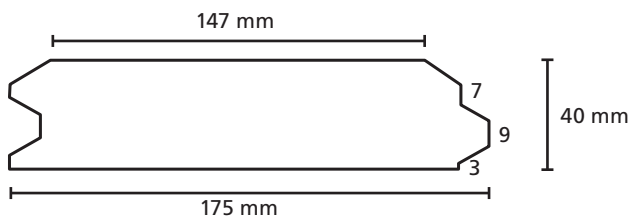

Omschrijving	Modelnr.	Afmeting in mm
	1847/1848a	40 x 175