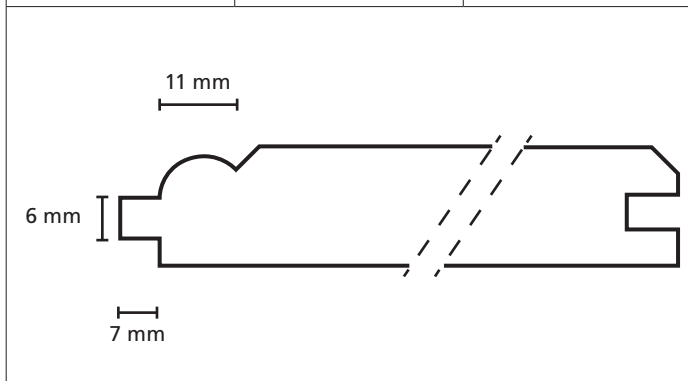

Omschrijving	Modelnr.	Afmeting in mm
	1810	35 x variabel

Omschrijving	Modelnr.	Afmeting in mm
Puntschroot	2 zijdig velling	28 x variabel

Omschrijving	Modelnr.	Afmeting in mm
	19500 - 1745	24 x variabel

Omschrijving	Modelnr.	Afmeting in mm
Sponningschroot		18 x variabel

Omschrijving	Modelnr.	Afmeting in mm
Sponningschroot		28 x variabel

Omschrijving	Modelnr.	Afmeting in mm
Sponningschroot	1743 / 1744	13 x 88

Omschrijving	Modelnr.	Afmeting in mm
Softline schroot	1533 + 1594	17 x 139

Omschrijving	Modelnr.	Afmeting in mm
Channelsiding		18 x variabel

Omschrijving	Modelnr.	Afmeting in mm
Dubbele channelsiding	1828	18 x 126 wbr.

Omschrijving	Modelnr.	Afmeting in mm
	1753 + 1754	40 x 95

Omschrijving	Modelnr.	Afmeting in mm
Kraalschroot		18 x variabel

Omschrijving	Modelnr.	Afmeting in mm
Kraalschroot		13 x 85 wbr.

Omschrijving	Modelnr.	Afmeting in mm
Kraalschoot	1737	17 x variabel

Omschrijving	Modelnr.	Afmeting in mm
	1470 B	22 x 65 wbr.

Omschrijving	Modelnr.	Afmeting in mm
Rhombus	1791	breedte variabel