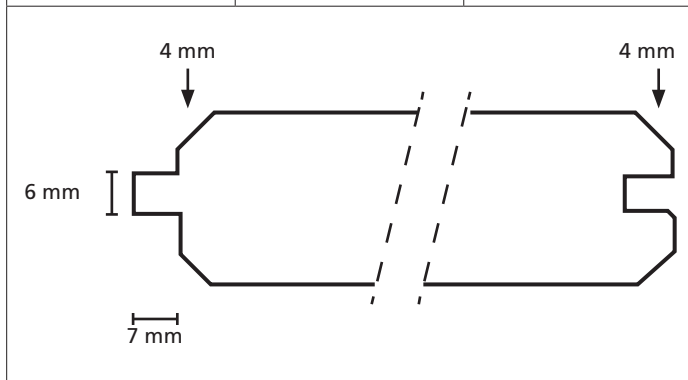

Omschrijving	Modelnr.	Afmeting in mm
Rabat	Bark104	18 x variabel

Omschrijving	Modelnr.	Afmeting in mm
Rabat	Bark105	28 x variabel

Omschrijving	Modelnr.	Afmeting in mm
Puntschroot	Bark106	19 x variabel

Omschrijving	Modelnr.	Afmeting in mm
Zweeds rabat	Bark 115	10/22 x 158 wbr.

Omschrijving	Modelnr.	Afmeting in mm
	1810	35 x variabel

Omschrijving	Modelnr.	Afmeting in mm
Puntschroot	2 zijdig velling	28 x variabel

Omschrijving	Modelnr.	Afmeting in mm
	19500 - 1745	24 x variabel

Omschrijving	Modelnr.	Afmeting in mm
Sponningschroot		18 x variabel

Omschrijving	Modelnr.	Afmeting in mm
	2-zijdig 1781	27 x 117

Omschrijving	Modelnr.	Afmeting in mm
	1823	20 x 45

Omschrijving	Modelnr.	Afmeting in mm
	1742 A	22 x 70

Omschrijving	Modelnr.	Afmeting in mm
	1912	15 x (variabel)

Omschrijving	Modelnr.	Afmeting in mm
	12103 - G	67 x 114

Omschrijving	Modelnr.	Afmeting in mm
	12103 - H	67 x 114

Omschrijving	Modelnr.	Afmeting in mm
	1820 naaldhout 1590 hardhout	56 x 69
<p>Technical drawing of a stepped profile. The drawing shows a cross-section with the following dimensions: a top width of 45 mm, a top-right width of 24 mm, a total height of 17 mm, a bottom-left width of 15 mm, a total bottom width of 54 mm, and a bottom-right height of 14 mm. The profile consists of a vertical left edge, a horizontal top edge, a vertical step down, a horizontal middle edge, a vertical step up, a horizontal top-right edge, a vertical right edge, and a horizontal bottom edge.</p>		