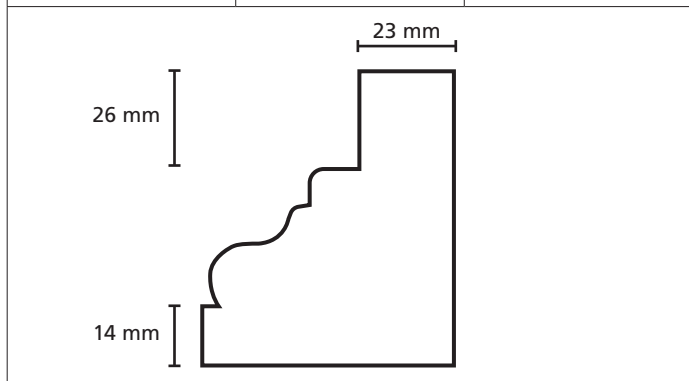

Omschrijving	Modelnr.	Afmeting in mm
	1435	12 x variabel

Omschrijving	Modelnr.	Afmeting in mm
	1470 B	15 x 65

Omschrijving	Modelnr.	Afmeting in mm
	1740	variabel

Omschrijving	Modelnr.	Afmeting in mm
	1589	20 x variabel

Omschrijving	Modelnr.	Afmeting in mm
	1742	27 x 70

Omschrijving	Modelnr.	Afmeting in mm
	1778	15/27 x 90

Omschrijving	Modelnr.	Afmeting in mm
	1646 A	63 x 85

Omschrijving	Modelnr.	Afmeting in mm
	1646 B	65 x 79

Omschrijving	Modelnr.	Afmeting in mm
	2-zijdig 1781	27 x 117

Omschrijving	Modelnr.	Afmeting in mm
	1823	20 x 45

Omschrijving	Modelnr.	Afmeting in mm
	1742 A	22 x 70

Omschrijving	Modelnr.	Afmeting in mm
	1912	15 x (variabel)

Omschrijving	Modelnr.	Afmeting in mm
	12103 - G	67 x 114

Omschrijving	Modelnr.	Afmeting in mm
	12103 - H	67 x 114

Omschrijving	Modelnr.	Afmeting in mm
	1820 naaldhout 1590 hardhout	56 x 69
<p>Technical drawing of a stepped profile. The drawing shows a cross-section with the following dimensions: a top width of 45 mm, a top-right width of 24 mm, a total height of 17 mm, a bottom-left width of 15 mm, a total bottom width of 54 mm, and a bottom-right height of 14 mm. The profile consists of a vertical left edge, a horizontal top edge, a vertical step down, a horizontal middle edge, a vertical step up, a horizontal top-right edge, a vertical right edge, and a horizontal bottom edge.</p>		