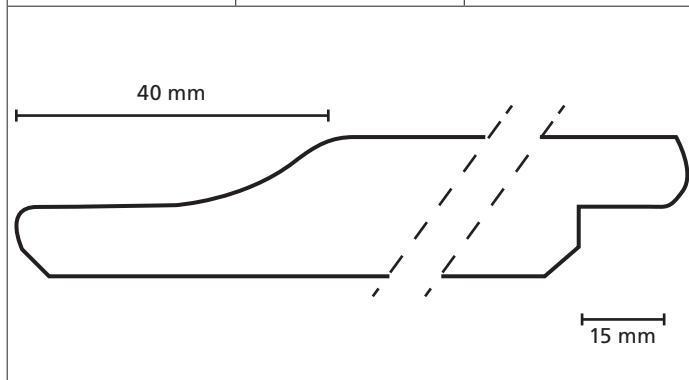

Omschrijving	Modelnr.	Afmeting in mm
Rabat	Bark104	18 x variabel

Omschrijving	Modelnr.	Afmeting in mm
Rabat	Bark105	28 x variabel

Omschrijving	Modelnr.	Afmeting in mm
Puntschroot	Bark106	19 x variabel

Omschrijving	Modelnr.	Afmeting in mm
Zweeds rabat	Bark 115	10/22 x 158 wbr.

Omschrijving	Modelnr.	Afmeting in mm
	1810	35 x variabel

Omschrijving	Modelnr.	Afmeting in mm
Puntschroot	2 zijdig velling	28 x variabel

Omschrijving	Modelnr.	Afmeting in mm
	19500 - 1745	24 x variabel

Omschrijving	Modelnr.	Afmeting in mm
Sponningschroot		18 x variabel

Omschrijving	Modelnr.	Afmeting in mm
	2-zijdig 1781	27 x 117

Omschrijving	Modelnr.	Afmeting in mm
	1823	20 x 45

Omschrijving	Modelnr.	Afmeting in mm
	1742 A	22 x 70

Omschrijving	Modelnr.	Afmeting in mm
	1912	15 x (variabel)

Omschrijving	Modelnr.	Afmeting in mm
	1845	16 x 68

Omschrijving	Modelnr.	Afmeting in mm
	1908	16 x 47

Omschrijving	Modelnr.	Afmeting in mm
	1952	15 x 57

Omschrijving	Modelnr.	Afmeting in mm
	1918	20 x 43