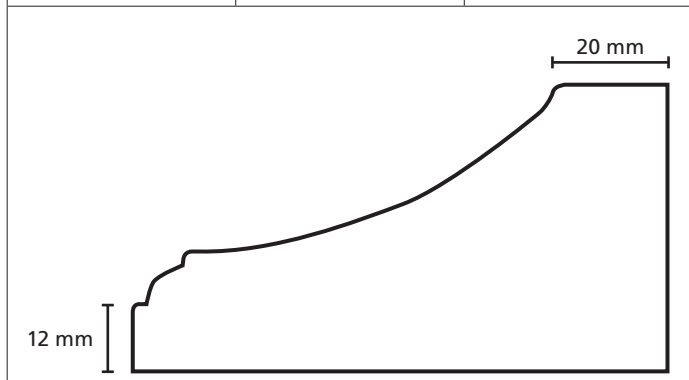

Omschrijving	Modelnr.	Afmeting in mm
	1660	52 x 100 netto