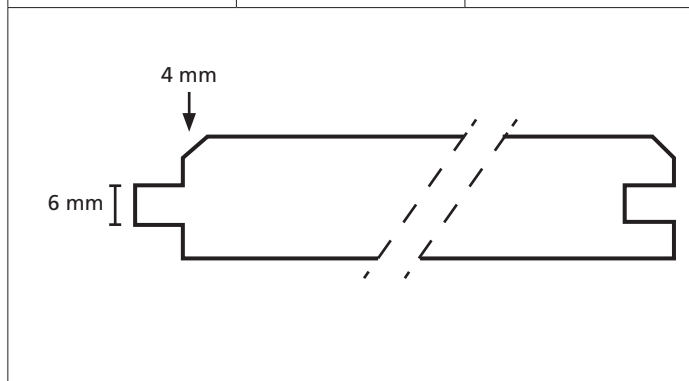

GEVEL - WAND- PLAFOND

Omschrijving	Modelnr.	Afmeting in mm
G.G.	Bark101	vuren 19 x var. overig 18 x var.

Omschrijving	Modelnr.	Afmeting in mm
G.G.	Bark102	28 x variabel

Omschrijving	Modelnr.	Afmeting in mm
Rabat	Bark103	18 x variabel

Omschrijving	Modelnr.	Afmeting in mm
Rabat	Bark104	18 x variabel

Omschrijving	Modelnr.	Afmeting in mm
Rabat	Bark105	28 x variabel

Omschrijving	Modelnr.	Afmeting in mm
Puntschroot	Bark106	19 x variabel

Omschrijving	Modelnr.	Afmeting in mm
Zweeds rabat	Bark 115	10/22 x 158 wbr.

Omschrijving	Modelnr.	Afmeting in mm
	1810	35 x variabel

Omschrijving	Modelnr.	Afmeting in mm
Puntschroot	2 zijdig velling	28 x variabel

Omschrijving	Modelnr.	Afmeting in mm
	19500 - 1745	24 x variabel

Omschrijving	Modelnr.	Afmeting in mm
Sponningschroot		18 x variabel