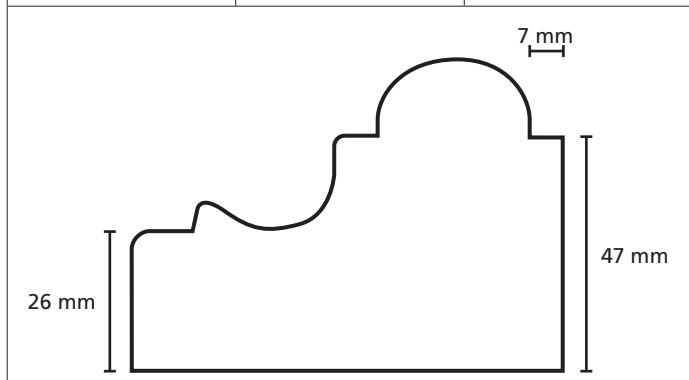

Omschrijving	Modelnr.	Afmeting in mm
Gootlijst	1655	27 x 136

Omschrijving	Modelnr.	Afmeting in mm
Gootlijst	1658	27 x 182

Omschrijving	Modelnr.	Afmeting in mm
Kraalbalk		variabel

Omschrijving	Modelnr.	Afmeting in mm
Kraalbalk	1764	variabel

Omschrijving	Modelnr.	Afmeting in mm
	1435	12 x variabel

Omschrijving	Modelnr.	Afmeting in mm
	1470 B	15 x 65

Omschrijving	Modelnr.	Afmeting in mm
	1740	variabel

Omschrijving	Modelnr.	Afmeting in mm
	1589	20 x variabel

Omschrijving	Modelnr.	Afmeting in mm
	1742	27 x 70

Omschrijving	Modelnr.	Afmeting in mm
	1778	15/27 x 90

Omschrijving	Modelnr.	Afmeting in mm
	1646 A	63 x 85

Omschrijving	Modelnr.	Afmeting in mm
	1646 B	65 x 79

Omschrijving	Modelnr.	Afmeting in mm
	12103 - G	67 x 114

Omschrijving	Modelnr.	Afmeting in mm
	12103 - H	67 x 114

Omschrijving	Modelnr.	Afmeting in mm
	1820 naaldhout 1590 hardhout	56 x 69
<p>Technical drawing of a stepped profile. The drawing shows a cross-section with the following dimensions: a top width of 45 mm, a top-right width of 24 mm, a total height of 17 mm, a bottom-left width of 15 mm, a total bottom width of 54 mm, and a bottom-right height of 14 mm. The profile consists of a vertical left edge, a horizontal top edge, a vertical step down, a horizontal middle edge, a vertical step up, a horizontal top-right edge, a vertical right edge, and a horizontal bottom edge.</p>		