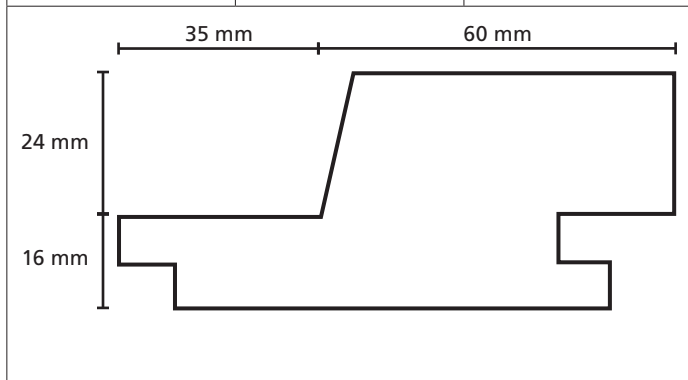

Omschrijving	Modelnr.	Afmeting in mm
	1810	35 x variabel

Omschrijving	Modelnr.	Afmeting in mm
Puntschroot	2 zijdig velling	28 x variabel

Omschrijving	Modelnr.	Afmeting in mm
	19500 - 1745	24 x variabel

Omschrijving	Modelnr.	Afmeting in mm
Sponningschroot		18 x variabel

Omschrijving	Modelnr.	Afmeting in mm
Sponningschroot		28 x variabel

Omschrijving	Modelnr.	Afmeting in mm
Sponningschroot	1743 / 1744	13 x 88

Omschrijving	Modelnr.	Afmeting in mm
Softline schroot	1533 + 1594	17 x 139

Omschrijving	Modelnr.	Afmeting in mm
Channelsiding		18 x variabel

Omschrijving	Modelnr.	Afmeting in mm
Dubbele channelsiding	1828	18 x 126 wbr.

Omschrijving	Modelnr.	Afmeting in mm
	1753 + 1754	40 x 95

Omschrijving	Modelnr.	Afmeting in mm
Kraalschroot		18 x variabel

Omschrijving	Modelnr.	Afmeting in mm
	12103 - G	67 x 114

Omschrijving	Modelnr.	Afmeting in mm
	12103 - H	67 x 114

Omschrijving	Modelnr.	Afmeting in mm
	1820 naaldhout 1590 hardhout	56 x 69
<p>Technical drawing of a stepped profile. The drawing shows a cross-section with the following dimensions: a top width of 45 mm, a top-right width of 24 mm, a total height of 17 mm, a bottom-left width of 15 mm, a total bottom width of 54 mm, and a bottom-right height of 14 mm. The profile consists of a vertical left edge, a horizontal top edge, a vertical step down, a horizontal middle edge, a vertical step up, a horizontal top-right edge, a vertical right edge, and a horizontal bottom edge.</p>		