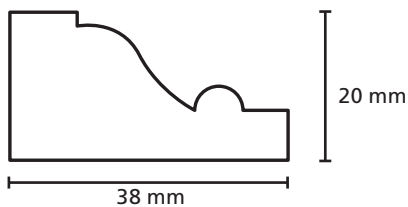

Omschrijving	Modelnr.	Afmeting in mm
	12445	18 x 70
<p>The drawing shows a stepped metal part with a total height of 18 mm and a total length of 70 mm. The part has a complex profile with several steps and a rounded end. Dimension lines indicate the 18 mm height and the 70 mm length.</p>		

Omschrijving	Modelnr.	Afmeting in mm
	12445	18 x 37

Omschrijving	Modelnr.	Afmeting in mm
	12444	23 x 52

Omschrijving	Modelnr.	Afmeting in mm
	2004	Breedte/hoogte variabel
		

Omschrijving	Modelnr.	Afmeting in mm
	12158	28 x 65
		

Omschrijving	Modelnr.	Afmeting in mm
	12LL63/12LL2	59 x 90

Omschrijving	Modelnr.	Afmeting in mm
	12563	68 x 95

Omschrijving	Modelnr.	Afmeting in mm
	1922	47 x 82

Omschrijving	Modelnr.	Afmeting in mm
	1873	20 x 38

Omschrijving	Modelnr.	Afmeting in mm
	12103 - G	67 x 114

Omschrijving	Modelnr.	Afmeting in mm
	12103 - H	67 x 114

Omschrijving	Modelnr.	Afmeting in mm
	1820 naaldhout 1590 hardhout	56 x 69
<p>Technical drawing of a stepped profile. The drawing shows a cross-section with the following dimensions: a top width of 45 mm, a top-right width of 24 mm, a total height of 17 mm, a bottom-left width of 15 mm, a total bottom width of 54 mm, and a bottom-right height of 14 mm. The profile consists of a vertical left edge, a horizontal top edge, a vertical step down, a horizontal middle edge, a vertical step up, a horizontal top-right edge, a vertical right edge, and a horizontal bottom edge.</p>		