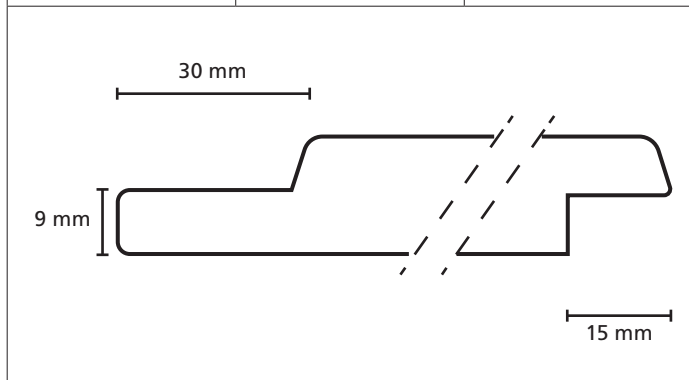

Omschrijving	Modelnr.	Afmeting in mm
	1810	35 x variabel

Omschrijving	Modelnr.	Afmeting in mm
Puntschroot	2 zijdig velling	28 x variabel

Omschrijving	Modelnr.	Afmeting in mm
	19500 - 1745	24 x variabel

Omschrijving	Modelnr.	Afmeting in mm
Sponningschroot		18 x variabel

Omschrijving	Modelnr.	Afmeting in mm
Sponningschroot		28 x variabel

Omschrijving	Modelnr.	Afmeting in mm
Sponningschroot	1743 / 1744	13 x 88

Omschrijving	Modelnr.	Afmeting in mm
Softline schroot	1533 + 1594	17 x 139

Omschrijving	Modelnr.	Afmeting in mm
Channelsiding		18 x variabel

Omschrijving	Modelnr.	Afmeting in mm
Dubbele channelsiding	1828	18 x 126 wbr.

Omschrijving	Modelnr.	Afmeting in mm
	1753 + 1754	40 x 95

Omschrijving	Modelnr.	Afmeting in mm
Kraalschroot		18 x variabel

Omschrijving	Modelnr.	Afmeting in mm
	2-zijdig 1781	27 x 117

Omschrijving	Modelnr.	Afmeting in mm
	1823	20 x 45

Omschrijving	Modelnr.	Afmeting in mm
	1742 A	22 x 70

Omschrijving	Modelnr.	Afmeting in mm
	1912	15 x (variabel)