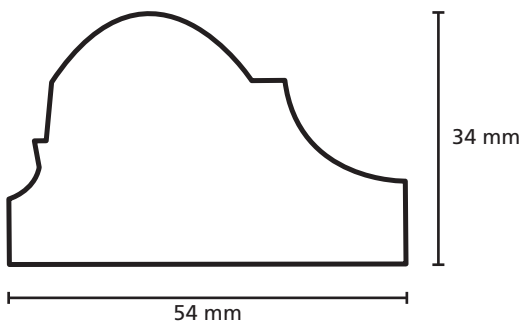

Omschrijving	Modelnr.	Afmeting in mm
	1923	34 x 54