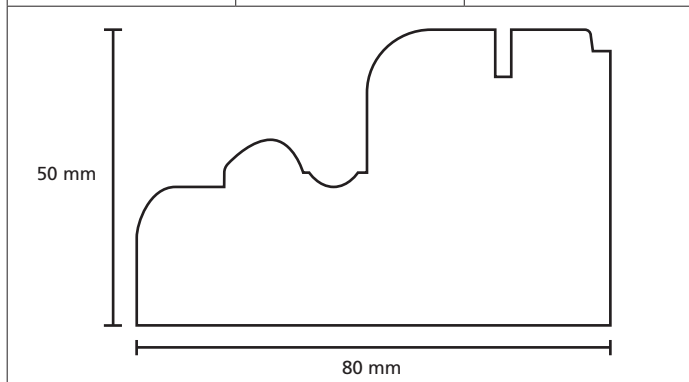

Omschrijving	Modelnr.	Afmeting in mm
	12490	50 x 80