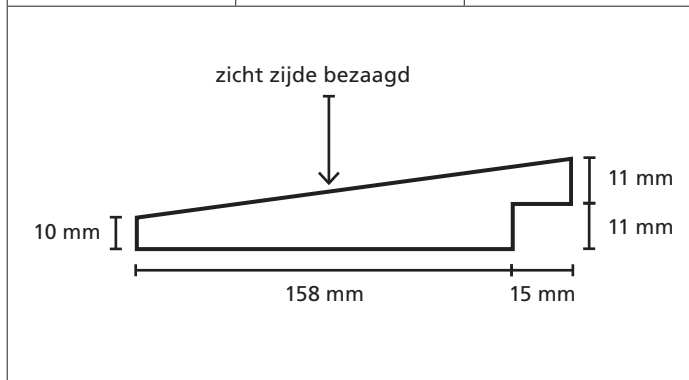

Omschrijving	Modelnr.	Afmeting in mm
Rabat	Bark104	18 x variabel

Omschrijving	Modelnr.	Afmeting in mm
Rabat	Bark105	28 x variabel

Omschrijving	Modelnr.	Afmeting in mm
Puntschroot	Bark106	19 x variabel

Omschrijving	Modelnr.	Afmeting in mm
Zweeds rabat	Bark 115	10/22 x 158 wbr.

Omschrijving	Modelnr.	Afmeting in mm
	1810	35 x variabel

Omschrijving	Modelnr.	Afmeting in mm
Puntschroot	2 zijdig velling	28 x variabel

Omschrijving	Modelnr.	Afmeting in mm
	19500 - 1745	24 x variabel

Omschrijving	Modelnr.	Afmeting in mm
Sponningschroot		18 x variabel

Omschrijving	Modelnr.	Afmeting in mm
	2-zijdig 1781	27 x 117

Omschrijving	Modelnr.	Afmeting in mm
	1823	20 x 45

Omschrijving	Modelnr.	Afmeting in mm
	1742 A	22 x 70

Omschrijving	Modelnr.	Afmeting in mm
	1912	15 x (variabel)

Omschrijving	Modelnr.	Afmeting in mm
	12103 - G	67 x 114

Omschrijving	Modelnr.	Afmeting in mm
	12103 - H	67 x 114

Omschrijving	Modelnr.	Afmeting in mm
	1820 naaldhout 1590 hardhout	56 x 69
<p>Technical drawing of a stepped profile. The drawing shows a cross-section with the following dimensions: a top width of 45 mm, a top-right width of 24 mm, a total height of 17 mm, a bottom-left width of 15 mm, a total bottom width of 54 mm, and a bottom-right height of 14 mm. The profile consists of a vertical left edge, a horizontal top edge, a vertical step down, a horizontal middle edge, a vertical step up, a horizontal top-right edge, a vertical right edge, and a horizontal bottom edge.</p>		