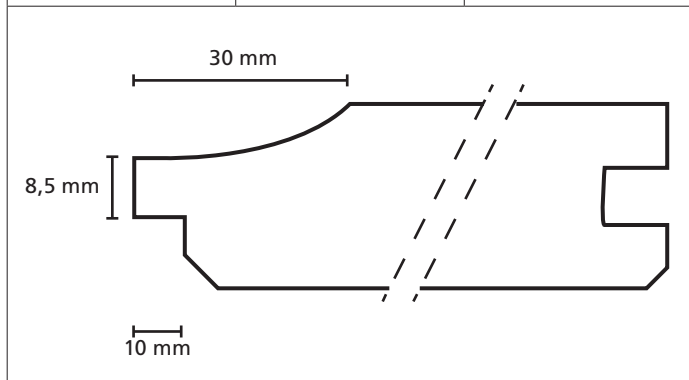

GEVEL - WAND- PLAFOND

Omschrijving	Modelnr.	Afmeting in mm
G.G.	Bark101	vuren 19 x var. overig 18 x var.

Omschrijving	Modelnr.	Afmeting in mm
G.G.	Bark102	28 x variabel

Omschrijving	Modelnr.	Afmeting in mm
Rabat	Bark103	18 x variabel

Omschrijving	Modelnr.	Afmeting in mm
Rabat	Bark104	18 x variabel

Omschrijving	Modelnr.	Afmeting in mm
Rabat	Bark105	28 x variabel

Omschrijving	Modelnr.	Afmeting in mm
Puntschroot	Bark106	19 x variabel

Omschrijving	Modelnr.	Afmeting in mm
Zweeds rabat	Bark 115	10/22 x 158 wbr.

Omschrijving	Modelnr.	Afmeting in mm
	1810	35 x variabel

Omschrijving	Modelnr.	Afmeting in mm
Puntschroot	2 zijdig velling	28 x variabel

Omschrijving	Modelnr.	Afmeting in mm
	19500 - 1745	24 x variabel

Omschrijving	Modelnr.	Afmeting in mm
Sponningschroot		18 x variabel

Omschrijving	Modelnr.	Afmeting in mm
	2-zijdig 1781	27 x 117

Omschrijving	Modelnr.	Afmeting in mm
	1823	20 x 45

Omschrijving	Modelnr.	Afmeting in mm
	1742 A	22 x 70

Omschrijving	Modelnr.	Afmeting in mm
	1912	15 x (variabel)