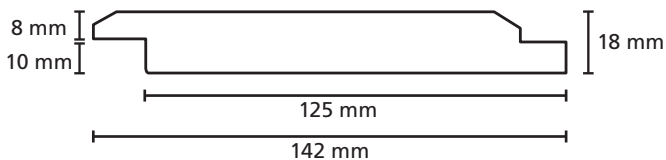

Omschrijving	Modelnr.	Afmeting in mm
	1810	35 x variabel

Omschrijving	Modelnr.	Afmeting in mm
Puntschroot	2 zijdig velling	28 x variabel

Omschrijving	Modelnr.	Afmeting in mm
	19500 - 1745	24 x variabel

Omschrijving	Modelnr.	Afmeting in mm
Sponningschroot		18 x variabel

Omschrijving	Modelnr.	Afmeting in mm
Kraalschroot		13 x 85 wbr.

Omschrijving	Modelnr.	Afmeting in mm
Kraalschoot	1737	17 x variabel

Omschrijving	Modelnr.	Afmeting in mm
	1470 B	22 x 65 wbr.

Omschrijving	Modelnr.	Afmeting in mm
Rhombus	1791	breedte variabel

Omschrijving	Modelnr.	Afmeting in mm
Puntschroot halfhoutsmodel	1441/1442	18 x 142

Omschrijving	Modelnr.	Afmeting in mm
	1916	40 x 68

Omschrijving	Modelnr.	Afmeting in mm
Triple Bevel Channelsiding met strakke sponning		26 x 128
		

Omschrijving	Modelnr.	Afmeting in mm
	12103 - G	67 x 114

Omschrijving	Modelnr.	Afmeting in mm
	12103 - H	67 x 114

Omschrijving	Modelnr.	Afmeting in mm
	1820 naaldhout 1590 hardhout	56 x 69
<p>Technical drawing of a stepped profile. The drawing shows a cross-section with the following dimensions: a top width of 45 mm, a top-right width of 24 mm, a total height of 17 mm, a bottom-left width of 15 mm, a total bottom width of 54 mm, and a bottom-right height of 14 mm. The profile consists of a vertical left edge, a horizontal top edge, a vertical step down, a horizontal middle edge, a vertical step up, a horizontal top-right edge, a vertical right edge, and a horizontal bottom edge.</p>		