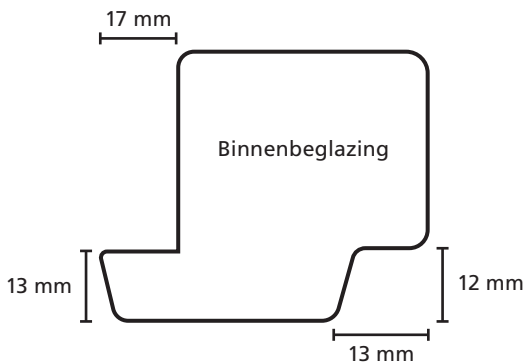

Omschrijving	Modelnr.	Afmeting in mm
	12103 - G	67 x 114

Omschrijving	Modelnr.	Afmeting in mm
	12103 - H	67 x 114

Omschrijving	Modelnr.	Afmeting in mm
	1820 naaldhout 1590 hardhout	56 x 69
<p>Technical drawing of a stepped profile. The drawing shows a cross-section with the following dimensions: a top width of 45 mm, a top-right width of 24 mm, a total height of 17 mm, a bottom-left width of 15 mm, a total bottom width of 54 mm, and a bottom-right height of 14 mm. The profile consists of a vertical left edge, a horizontal top edge, a vertical step down, a horizontal middle edge, a vertical step up, a horizontal top-right edge, a vertical right edge, and a horizontal bottom edge.</p>		

Omschrijving	Modelnr.	Afmeting in mm
	1374 hardhout	37 x 54

Omschrijving	Modelnr.	Afmeting in mm
DRM raamhout (zonder voorsp.)		54 x 78

Omschrijving	Modelnr.	Afmeting in mm
DRM raamhout (zonder voorsp.)		54 x 67

Omschrijving	Modelnr.	Afmeting in mm
Raamhout (enkelglas)		38 x 67

Omschrijving	Modelnr.	Afmeting in mm
	1672	38 x 42

Omschrijving	Modelnr.	Afmeting in mm
Raamroede		54 x 54

Omschrijving	Modelnr.	Afmeting in mm
DRM Raamhout (met voorsponning)	1236	54 x 67

Omschrijving	Modelnr.	Afmeting in mm
DRM Raamhout (met voorsponning)	1237	54 x 67

Omschrijving	Modelnr.	Afmeting in mm
	1111	35 x 38
 <p>The image shows a technical drawing of a T-shaped component. The top horizontal bar has a width of 35 mm. The vertical stem has a width of 12 mm and a height of 19 mm. The total height of the component, including the top bar, is 38 mm. Dimension lines are used to indicate these measurements: a horizontal line for the stem width (12 mm), a vertical line for the stem height (19 mm), and a vertical line for the total height (38 mm).</p>		