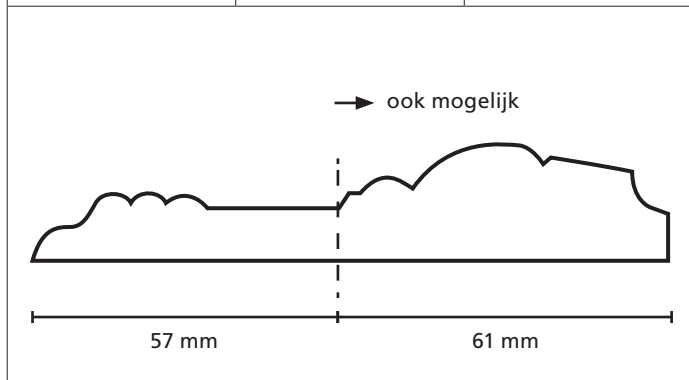

Omschrijving	Modelnr.	Afmeting in mm
	1708	21 x 118 netto