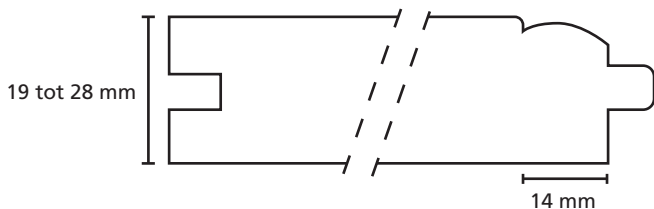

Omschrijving	Modelnr.	Afmeting in mm
Kraalschroot	12574	Breedte variabel