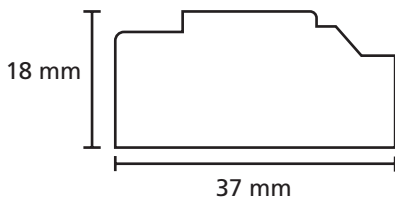

Omschrijving	Modelnr.	Afmeting in mm
	12445	18 x 37