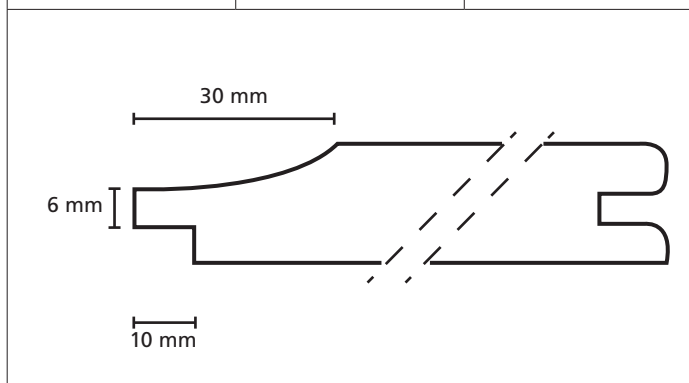

GEVEL - WAND- PLAFOND

Omschrijving	Modelnr.	Afmeting in mm
G.G.	Bark101	vuren 19 x var. overig 18 x var.

Omschrijving	Modelnr.	Afmeting in mm
G.G.	Bark102	28 x variabel

Omschrijving	Modelnr.	Afmeting in mm
Rabat	Bark103	18 x variabel

Omschrijving	Modelnr.	Afmeting in mm
Rabat	Bark104	18 x variabel

Omschrijving	Modelnr.	Afmeting in mm
Rabat	Bark105	28 x variabel

Omschrijving	Modelnr.	Afmeting in mm
Puntschroot	Bark106	19 x variabel

Omschrijving	Modelnr.	Afmeting in mm
Zweeds rabat	Bark 115	10/22 x 158 wbr.

Omschrijving	Modelnr.	Afmeting in mm
	1810	35 x variabel

Omschrijving	Modelnr.	Afmeting in mm
Puntschroot	2 zijdig velling	28 x variabel

Omschrijving	Modelnr.	Afmeting in mm
	19500 - 1745	24 x variabel

Omschrijving	Modelnr.	Afmeting in mm
Sponningschroot		18 x variabel