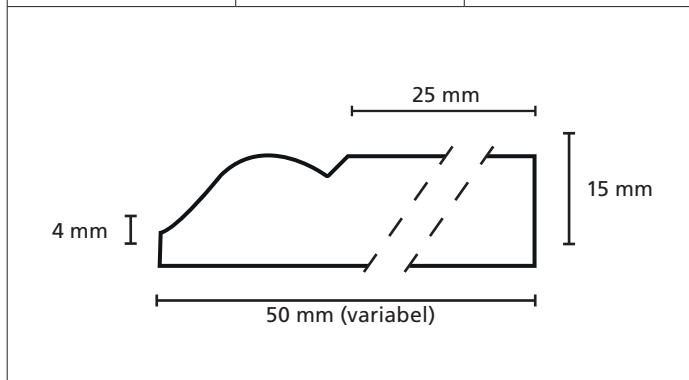

Omschrijving	Modelnr.	Afmeting in mm
	1708	21 x 118 netto

Omschrijving	Modelnr.	Afmeting in mm
	1758	24 x 67

Omschrijving	Modelnr.	Afmeting in mm
	1770	18 x 90

Omschrijving	Modelnr.	Afmeting in mm
	1781	18 x 99

Omschrijving	Modelnr.	Afmeting in mm
	2-zijdig 1781	27 x 117

Omschrijving	Modelnr.	Afmeting in mm
	1823	20 x 45

Omschrijving	Modelnr.	Afmeting in mm
	1742 A	22 x 70

Omschrijving	Modelnr.	Afmeting in mm
	1912	15 x (variabel)

Omschrijving	Modelnr.	Afmeting in mm
	1845	16 x 68

Omschrijving	Modelnr.	Afmeting in mm
	1908	16 x 47

Omschrijving	Modelnr.	Afmeting in mm
	1952	15 x 57

Omschrijving	Modelnr.	Afmeting in mm
	1918	20 x 43

Omschrijving	Modelnr.	Afmeting in mm
	12103 - G	67 x 114

Omschrijving	Modelnr.	Afmeting in mm
	12103 - H	67 x 114

Omschrijving	Modelnr.	Afmeting in mm
	1820 naaldhout 1590 hardhout	56 x 69
<p>Technical drawing of a stepped profile. The drawing shows a cross-section with the following dimensions: a top width of 45 mm, a top-right width of 24 mm, a total height of 17 mm, a bottom-left width of 15 mm, a total bottom width of 54 mm, and a bottom-right height of 14 mm. The profile consists of a vertical left edge, a horizontal top edge, a vertical step down, a horizontal middle edge, a vertical step up, a horizontal top-right edge, a vertical right edge, and a horizontal bottom edge.</p>		