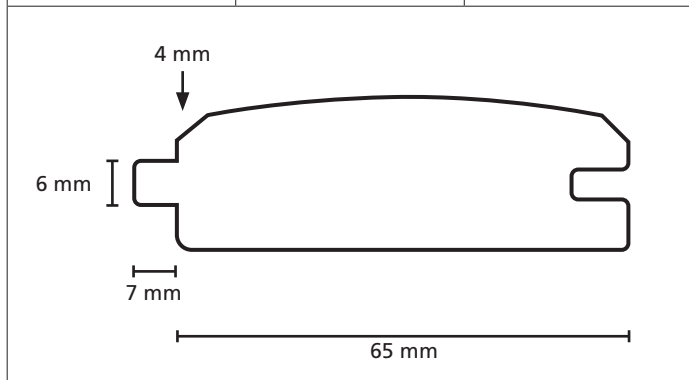

Omschrijving	Modelnr.	Afmeting in mm
	1810	35 x variabel

Omschrijving	Modelnr.	Afmeting in mm
Puntschroot	2 zijdig velling	28 x variabel

Omschrijving	Modelnr.	Afmeting in mm
	19500 - 1745	24 x variabel

Omschrijving	Modelnr.	Afmeting in mm
Sponningschroot		18 x variabel

Omschrijving	Modelnr.	Afmeting in mm
Channelsiding		18 x variabel

Omschrijving	Modelnr.	Afmeting in mm
Dubbele channelsiding	1828	18 x 126 wbr.

Omschrijving	Modelnr.	Afmeting in mm
	1753 + 1754	40 x 95

Omschrijving	Modelnr.	Afmeting in mm
Kraalschroot		18 x variabel

Omschrijving	Modelnr.	Afmeting in mm
Kraalschroot		13 x 85 wbr.

Omschrijving	Modelnr.	Afmeting in mm
Kraalschoot	1737	17 x variabel

Omschrijving	Modelnr.	Afmeting in mm
	1470 B	22 x 65 wbr.

Omschrijving	Modelnr.	Afmeting in mm
Rhombus	1791	breedte variabel

Omschrijving	Modelnr.	Afmeting in mm
Puntschroot halfhoutsmodel	1441/1442	18 x 142

Omschrijving	Modelnr.	Afmeting in mm
	1916	40 x 68

Omschrijving	Modelnr.	Afmeting in mm
Triple Bevel Channelsiding met strakke sponning		26 x 128
		