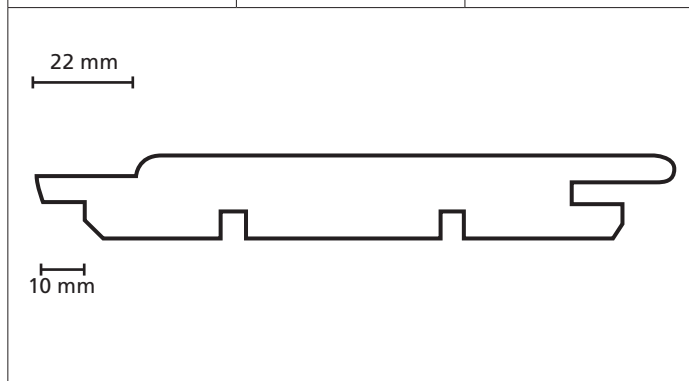

Omschrijving	Modelnr.	Afmeting in mm
Rabat	Bark104	18 x variabel

Omschrijving	Modelnr.	Afmeting in mm
Rabat	Bark105	28 x variabel

Omschrijving	Modelnr.	Afmeting in mm
Puntschroot	Bark106	19 x variabel

Omschrijving	Modelnr.	Afmeting in mm
Zweeds rabat	Bark 115	10/22 x 158 wbr.

Omschrijving	Modelnr.	Afmeting in mm
	1810	35 x variabel

Omschrijving	Modelnr.	Afmeting in mm
Puntschroot	2 zijdig velling	28 x variabel

Omschrijving	Modelnr.	Afmeting in mm
	19500 - 1745	24 x variabel

Omschrijving	Modelnr.	Afmeting in mm
Sponningschroot		18 x variabel

Omschrijving	Modelnr.	Afmeting in mm
Sponningschroot		28 x variabel

Omschrijving	Modelnr.	Afmeting in mm
Sponningschroot	1743 / 1744	13 x 88

Omschrijving	Modelnr.	Afmeting in mm
Softline schroot	1533 + 1594	17 x 139

Omschrijving	Modelnr.	Afmeting in mm
	2-zijdig 1781	27 x 117

Omschrijving	Modelnr.	Afmeting in mm
	1823	20 x 45

Omschrijving	Modelnr.	Afmeting in mm
	1742 A	22 x 70

Omschrijving	Modelnr.	Afmeting in mm
	1912	15 x (variabel)