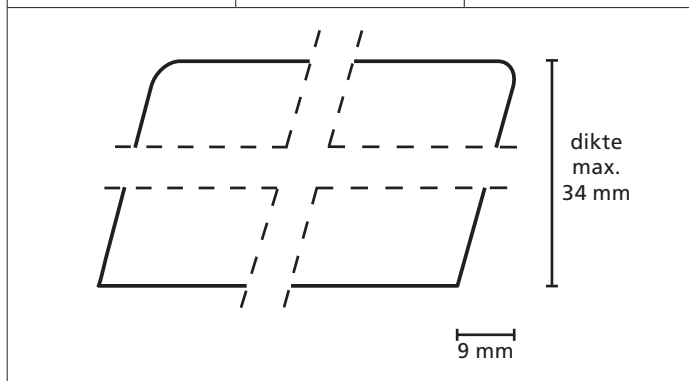

Omschrijving	Modelnr.	Afmeting in mm
	1810	35 x variabel

Omschrijving	Modelnr.	Afmeting in mm
Puntschroot	2 zijdig velling	28 x variabel

Omschrijving	Modelnr.	Afmeting in mm
	19500 - 1745	24 x variabel

Omschrijving	Modelnr.	Afmeting in mm
Sponningschroot		18 x variabel

Omschrijving	Modelnr.	Afmeting in mm
Channelsiding		18 x variabel

Omschrijving	Modelnr.	Afmeting in mm
Dubbele channelsiding	1828	18 x 126 wbr.

Omschrijving	Modelnr.	Afmeting in mm
	1753 + 1754	40 x 95

Omschrijving	Modelnr.	Afmeting in mm
Kraalschroot		18 x variabel

Omschrijving	Modelnr.	Afmeting in mm
Kraalschroot		13 x 85 wbr.

Omschrijving	Modelnr.	Afmeting in mm
Kraalschoot	1737	17 x variabel

Omschrijving	Modelnr.	Afmeting in mm
	1470 B	22 x 65 wbr.

Omschrijving	Modelnr.	Afmeting in mm
Rhombus	1791	breedte variabel

Omschrijving	Modelnr.	Afmeting in mm
Puntschroot halfhoutsmodel	1441/1442	18 x 142

Omschrijving	Modelnr.	Afmeting in mm
	1916	40 x 68

Omschrijving	Modelnr.	Afmeting in mm
Triple Bevel Channelsiding met strakke sponning		26 x 128
		