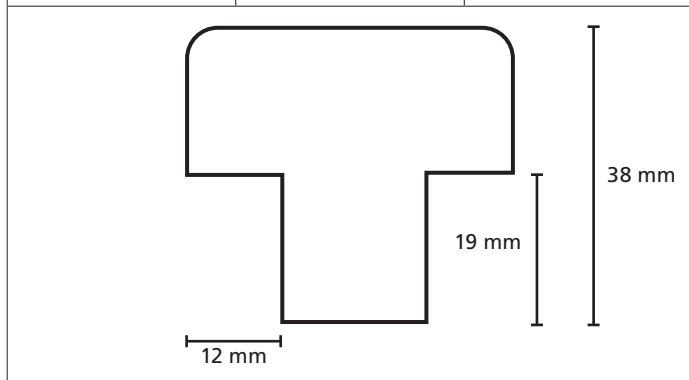

Omschrijving	Modelnr.	Afmeting in mm
	12103 - G	67 x 114

Omschrijving	Modelnr.	Afmeting in mm
	12103 - H	67 x 114

Omschrijving	Modelnr.	Afmeting in mm
	1820 naaldhout 1590 hardhout	56 x 69
<p>Technical drawing of a stepped profile. The drawing shows a cross-section with the following dimensions: a top width of 45 mm, a top-right width of 24 mm, a total height of 17 mm, a bottom-left width of 15 mm, a total bottom width of 54 mm, and a bottom-right height of 14 mm. The profile consists of a vertical left edge, a horizontal top edge, a vertical step down, a horizontal middle edge, a vertical step up, a horizontal top-right edge, a vertical right edge, and a horizontal bottom edge.</p>		

Omschrijving	Modelnr.	Afmeting in mm
	1374 hardhout	37 x 54

Omschrijving	Modelnr.	Afmeting in mm
DRM raamhout (zonder voorsp.)		54 x 78

Omschrijving	Modelnr.	Afmeting in mm
DRM raamhout (zonder voorsp.)		54 x 67

Omschrijving	Modelnr.	Afmeting in mm
Raamhout (enkelglas)		38 x 67

Omschrijving	Modelnr.	Afmeting in mm
	1672	38 x 42

Omschrijving	Modelnr.	Afmeting in mm
Raamroede		54 x 54

Omschrijving	Modelnr.	Afmeting in mm
DRM Raamhout (met voorsponning)	1236	54 x 67

Omschrijving	Modelnr.	Afmeting in mm
DRM Raamhout (met voorsponning)	1237	54 x 67

Omschrijving	Modelnr.	Afmeting in mm
	1111	35 x 38
 <p>The image shows a technical drawing of a T-shaped component. The top horizontal bar has a width of 35 mm. The vertical stem has a width of 12 mm and a height of 19 mm. The total height of the component, including the top bar, is 38 mm. Dimension lines are used to indicate these measurements: a horizontal line for the stem width (12 mm), a vertical line for the stem height (19 mm), and a vertical line for the total height (38 mm).</p>		