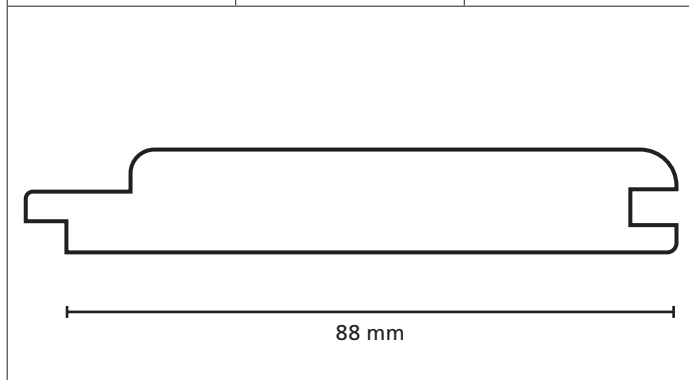

Omschrijving	Modelnr.	Afmeting in mm
Rabat	Bark104	18 x variabel

Omschrijving	Modelnr.	Afmeting in mm
Rabat	Bark105	28 x variabel

Omschrijving	Modelnr.	Afmeting in mm
Puntschroot	Bark106	19 x variabel

Omschrijving	Modelnr.	Afmeting in mm
Zweeds rabat	Bark 115	10/22 x 158 wbr.

Omschrijving	Modelnr.	Afmeting in mm
	1810	35 x variabel

Omschrijving	Modelnr.	Afmeting in mm
Puntschroot	2 zijdig velling	28 x variabel

Omschrijving	Modelnr.	Afmeting in mm
	19500 - 1745	24 x variabel

Omschrijving	Modelnr.	Afmeting in mm
Sponningschroot		18 x variabel

Omschrijving	Modelnr.	Afmeting in mm
Sponningschroot		28 x variabel

Omschrijving	Modelnr.	Afmeting in mm
Sponningschroot	1743 / 1744	13 x 88

Omschrijving	Modelnr.	Afmeting in mm
Softline schroot	1533 + 1594	17 x 139

Omschrijving	Modelnr.	Afmeting in mm
	2-zijdig 1781	27 x 117

Omschrijving	Modelnr.	Afmeting in mm
	1823	20 x 45

Omschrijving	Modelnr.	Afmeting in mm
	1742 A	22 x 70

Omschrijving	Modelnr.	Afmeting in mm
	1912	15 x (variabel)