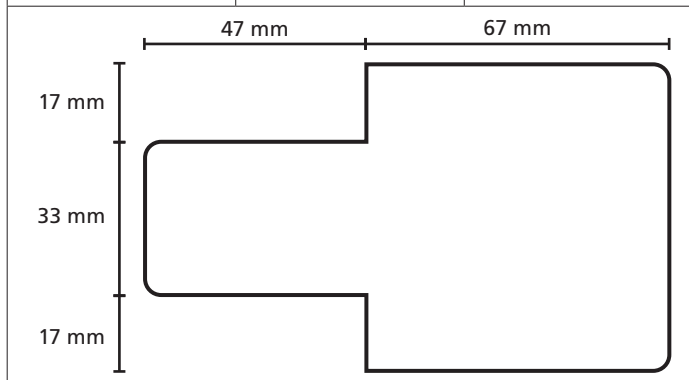

Omschrijving	Modelnr.	Afmeting in mm
	12445	18 x 37

Omschrijving	Modelnr.	Afmeting in mm
	12444	23 x 52

Omschrijving	Modelnr.	Afmeting in mm
	2004	Breedte/hoogte variabel
		

Omschrijving	Modelnr.	Afmeting in mm
	12158	28 x 65
		

Omschrijving	Modelnr.	Afmeting in mm
	12LL63/12LL2	59 x 90

Omschrijving	Modelnr.	Afmeting in mm
	12563	68 x 95

Omschrijving	Modelnr.	Afmeting in mm
	1922	47 x 82

Omschrijving	Modelnr.	Afmeting in mm
	1873	20 x 38

KOZIJN - RAAMHOUT

Omschrijving	Modelnr.	Afmeting in mm
	Kzh - stijl	67 x 114

Omschrijving	Modelnr.	Afmeting in mm
	Kzh - tussenstijl	67 x 114 90 x 114

Omschrijving	Modelnr.	Afmeting in mm
	Kzh - bovendorpel	67 x 114
<p>17 mm</p> <p>67 mm</p> <p>47 mm</p>		

Omschrijving	Modelnr.	Afmeting in mm
	12103 - G	67 x 114

Omschrijving	Modelnr.	Afmeting in mm
	12103 - H	67 x 114

Omschrijving	Modelnr.	Afmeting in mm
	1820 naaldhout 1590 hardhout	56 x 69
<p>Technical drawing of a stepped profile. The drawing shows a cross-section with the following dimensions: a top width of 45 mm, a top-right width of 24 mm, a total height of 17 mm, a bottom-left width of 15 mm, a total bottom width of 54 mm, and a bottom-right height of 14 mm. The profile consists of a vertical left edge, a horizontal top edge, a vertical step down, a horizontal middle edge, a vertical step up, a horizontal top-right edge, a vertical right edge, and a horizontal bottom edge.</p>		