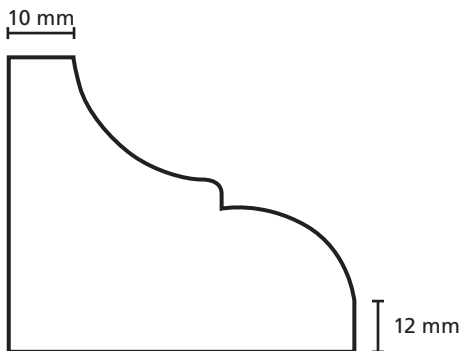

Omschrijving	Modelnr.	Afmeting in mm
	1657	42 x 50 netto