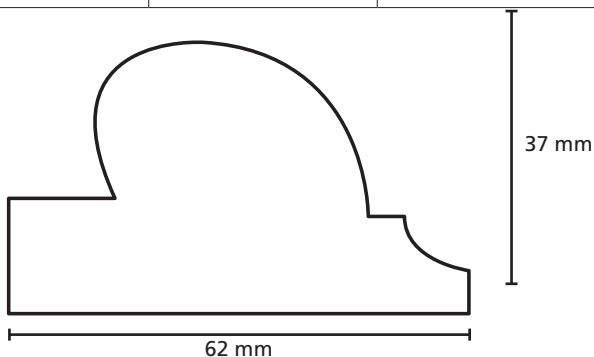

Omschrijving	Modelnr.	Afmeting in mm
	11377/11378	37 x 62