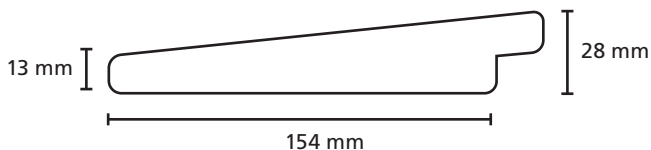

Omschrijving	Modelnr.	Afmeting in mm
	1810	35 x variabel

Omschrijving	Modelnr.	Afmeting in mm
Puntschroot	2 zijdig velling	28 x variabel

Omschrijving	Modelnr.	Afmeting in mm
	19500 - 1745	24 x variabel

Omschrijving	Modelnr.	Afmeting in mm
Sponningschroot		18 x variabel

Omschrijving	Modelnr.	Afmeting in mm
Puntschroot halfhoutsmodel	1441/1442	18 x 142

Omschrijving	Modelnr.	Afmeting in mm
	1916	40 x 68

Omschrijving	Modelnr.	Afmeting in mm
Triple Bevel Channelsiding met strakke sponning		26 x 128
		

Omschrijving	Modelnr.	Afmeting in mm
		5 x 35
		

Omschrijving	Modelnr.	Afmeting in mm
Kraalschroot	12574	Breedte variabel

Omschrijving	Modelnr.	Afmeting in mm
Rabat blind vernageld		18 x 126

Omschrijving	Modelnr.	Afmeting in mm
Zweeds rabat	1834	6/18 x 126/176

Omschrijving	Modelnr.	Afmeting in mm
Zweeds rabat		13/28 x 154

LIJSTWERK

Omschrijving	Modelnr.	Afmeting in mm
Gootlijst vrd		27 x 112 27 x 138
		

Omschrijving	Modelnr.	Afmeting in mm
Gootlijst	1607 A	27 x 117 27 x 134
		