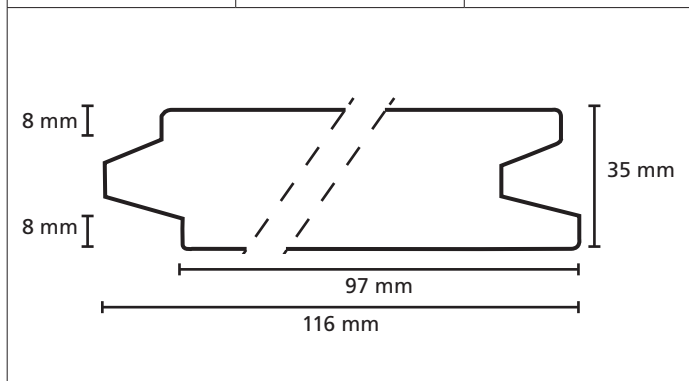

Omschrijving	Modelnr.	Afmeting in mm
Rabat	Bark104	18 x variabel

Omschrijving	Modelnr.	Afmeting in mm
Rabat	Bark105	28 x variabel

Omschrijving	Modelnr.	Afmeting in mm
Puntschroot	Bark106	19 x variabel

Omschrijving	Modelnr.	Afmeting in mm
Zweeds rabat	Bark 115	10/22 x 158 wbr.

Omschrijving	Modelnr.	Afmeting in mm
	1810	35 x variabel

Omschrijving	Modelnr.	Afmeting in mm
Puntschroot	2 zijdig velling	28 x variabel

Omschrijving	Modelnr.	Afmeting in mm
	19500 - 1745	24 x variabel

Omschrijving	Modelnr.	Afmeting in mm
Sponningschroot		18 x variabel

Omschrijving	Modelnr.	Afmeting in mm
	2-zijdig 1781	27 x 117

Omschrijving	Modelnr.	Afmeting in mm
	1823	20 x 45

Omschrijving	Modelnr.	Afmeting in mm
	1742 A	22 x 70

Omschrijving	Modelnr.	Afmeting in mm
	1912	15 x (variabel)

Omschrijving	Modelnr.	Afmeting in mm
	12103 - G	67 x 114

Omschrijving	Modelnr.	Afmeting in mm
	12103 - H	67 x 114

Omschrijving	Modelnr.	Afmeting in mm
	1820 naaldhout 1590 hardhout	56 x 69
<p>Technical drawing of a stepped profile. The drawing shows a cross-section with the following dimensions: a top width of 45 mm, a top-right width of 24 mm, a total height of 17 mm, a bottom-left width of 15 mm, a total bottom width of 54 mm, and a bottom-right height of 14 mm. The profile consists of a vertical left edge, a horizontal top edge, a vertical step down, a horizontal middle edge, a vertical step up, a horizontal top-right edge, a vertical right edge, and a horizontal bottom edge.</p>		