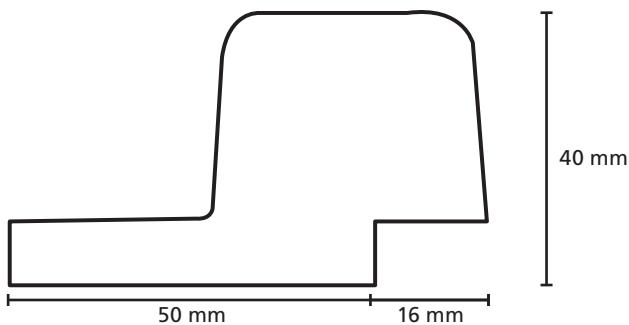

Omschrijving	Modelnr.	Afmeting in mm
	1810	35 x variabel

Omschrijving	Modelnr.	Afmeting in mm
Puntschroot	2 zijdig velling	28 x variabel

Omschrijving	Modelnr.	Afmeting in mm
	19500 - 1745	24 x variabel

Omschrijving	Modelnr.	Afmeting in mm
Sponningschroot		18 x variabel

Omschrijving	Modelnr.	Afmeting in mm
Channelsiding		18 x variabel

Omschrijving	Modelnr.	Afmeting in mm
Dubbele channelsiding	1828	18 x 126 wbr.

Omschrijving	Modelnr.	Afmeting in mm
	1753 + 1754	40 x 95

Omschrijving	Modelnr.	Afmeting in mm
Kraalschroot		18 x variabel

Omschrijving	Modelnr.	Afmeting in mm
Kraalschroot		13 x 85 wbr.

Omschrijving	Modelnr.	Afmeting in mm
Kraalschoot	1737	17 x variabel

Omschrijving	Modelnr.	Afmeting in mm
	1470 B	22 x 65 wbr.

Omschrijving	Modelnr.	Afmeting in mm
Rhombus	1791	breedte variabel

Omschrijving	Modelnr.	Afmeting in mm
Puntschroot halfhoutsmodel	1441/1442	18 x 142

Omschrijving	Modelnr.	Afmeting in mm
	1916	40 x 68

Omschrijving	Modelnr.	Afmeting in mm
Triple Bevel Channelsiding met strakke sponning		26 x 128
		