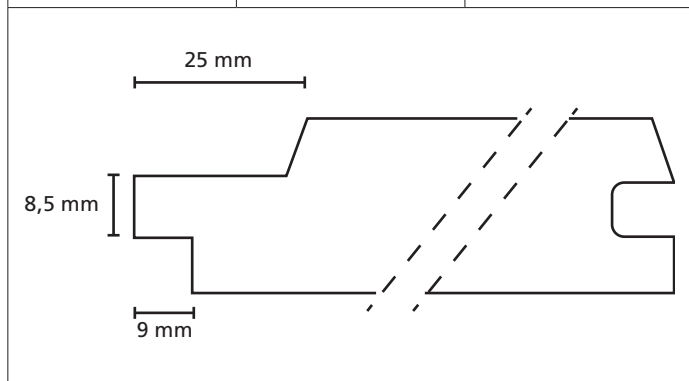

Omschrijving	Modelnr.	Afmeting in mm
Rabat	Bark104	18 x variabel

Omschrijving	Modelnr.	Afmeting in mm
Rabat	Bark105	28 x variabel

Omschrijving	Modelnr.	Afmeting in mm
Puntschroot	Bark106	19 x variabel

Omschrijving	Modelnr.	Afmeting in mm
Zweeds rabat	Bark 115	10/22 x 158 wbr.

Omschrijving	Modelnr.	Afmeting in mm
	1810	35 x variabel

Omschrijving	Modelnr.	Afmeting in mm
Puntschroot	2 zijdig velling	28 x variabel

Omschrijving	Modelnr.	Afmeting in mm
	19500 - 1745	24 x variabel

Omschrijving	Modelnr.	Afmeting in mm
Sponningschroot		18 x variabel

Omschrijving	Modelnr.	Afmeting in mm
Sponningschroot		28 x variabel

Omschrijving	Modelnr.	Afmeting in mm
Sponningschroot	1743 / 1744	13 x 88

Omschrijving	Modelnr.	Afmeting in mm
Softline schroot	1533 + 1594	17 x 139

Omschrijving	Modelnr.	Afmeting in mm
	2-zijdig 1781	27 x 117

Omschrijving	Modelnr.	Afmeting in mm
	1823	20 x 45

Omschrijving	Modelnr.	Afmeting in mm
	1742 A	22 x 70

Omschrijving	Modelnr.	Afmeting in mm
	1912	15 x (variabel)