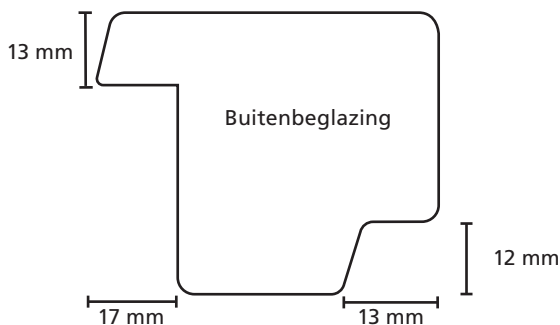

Omschrijving	Modelnr.	Afmeting in mm
	12103 - G	67 x 114

Omschrijving	Modelnr.	Afmeting in mm
	12103 - H	67 x 114

Omschrijving	Modelnr.	Afmeting in mm
	1820 naaldhout 1590 hardhout	56 x 69
<p>Technical drawing of a stepped profile. The drawing shows a cross-section with the following dimensions: a top width of 45 mm, a top-right width of 24 mm, a total height of 17 mm, a bottom-left width of 15 mm, a total bottom width of 54 mm, and a bottom-right height of 14 mm. The profile consists of a vertical left edge, a horizontal top edge, a vertical step down, a horizontal middle edge, a vertical step up, a horizontal top-right edge, a vertical right edge, and a horizontal bottom edge.</p>		

Omschrijving	Modelnr.	Afmeting in mm
	1374 hardhout	37 x 54

Omschrijving	Modelnr.	Afmeting in mm
DRM raamhout (zonder voorsp.)		54 x 78

Omschrijving	Modelnr.	Afmeting in mm
DRM raamhout (zonder voorsp.)		54 x 67

Omschrijving	Modelnr.	Afmeting in mm
Raamhout (enkelglas)		38 x 67

Omschrijving	Modelnr.	Afmeting in mm
	1672	38 x 42

Omschrijving	Modelnr.	Afmeting in mm
Raamroede		54 x 54

Omschrijving	Modelnr.	Afmeting in mm
DRM Raamhout (met voorsponning)	1236	54 x 67

Omschrijving	Modelnr.	Afmeting in mm
DRM Raamhout (met voorsponning)	1237	54 x 67

Omschrijving	Modelnr.	Afmeting in mm
	1111	35 x 38
 <p>The image shows a technical drawing of a T-shaped component. The top horizontal bar has a width of 35 mm. The vertical stem has a width of 12 mm and a height of 19 mm. The total height of the component, including the top bar, is 38 mm. Dimension lines are used to indicate these measurements: a horizontal line for the stem width (12 mm), a vertical line for the stem height (19 mm), and a vertical line for the total height (38 mm).</p>		