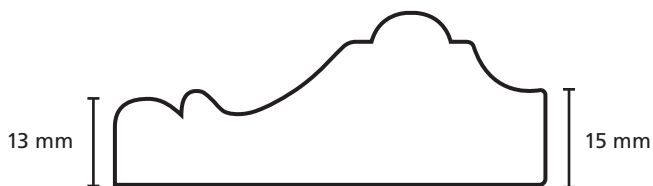

Omschrijving	Modelnr.	Afmeting in mm
Gootlijst	1655	27 x 136

Omschrijving	Modelnr.	Afmeting in mm
Gootlijst	1658	27 x 182

Omschrijving	Modelnr.	Afmeting in mm
Kraalbalk		variabel

Omschrijving	Modelnr.	Afmeting in mm
Kraalbalk	1764	variabel

Omschrijving	Modelnr.	Afmeting in mm
	1435	12 x variabel

Omschrijving	Modelnr.	Afmeting in mm
	1470 B	15 x 65

Omschrijving	Modelnr.	Afmeting in mm
	1740	variabel

Omschrijving	Modelnr.	Afmeting in mm
	1589	20 x variabel

Omschrijving	Modelnr.	Afmeting in mm
	1742	27 x 70

Omschrijving	Modelnr.	Afmeting in mm
	1778	15/27 x 90

Omschrijving	Modelnr.	Afmeting in mm
	1646 A	63 x 85

Omschrijving	Modelnr.	Afmeting in mm
	1646 B	65 x 79

Omschrijving	Modelnr.	Afmeting in mm
	1708	21 x 118 netto

Omschrijving	Modelnr.	Afmeting in mm
	1758	24 x 67

Omschrijving	Modelnr.	Afmeting in mm
	1770	18 x 90

Omschrijving	Modelnr.	Afmeting in mm
	1781	18 x 99