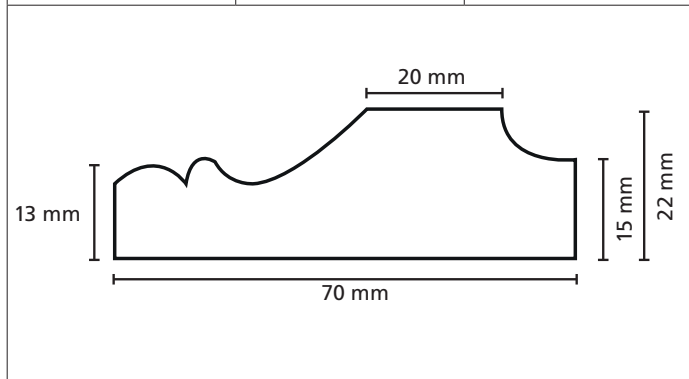

Omschrijving	Modelnr.	Afmeting in mm
	1708	21 x 118 netto

Omschrijving	Modelnr.	Afmeting in mm
	1758	24 x 67

Omschrijving	Modelnr.	Afmeting in mm
	1770	18 x 90

Omschrijving	Modelnr.	Afmeting in mm
	1781	18 x 99

Omschrijving	Modelnr.	Afmeting in mm
	2-zijdig 1781	27 x 117

Omschrijving	Modelnr.	Afmeting in mm
	1823	20 x 45

Omschrijving	Modelnr.	Afmeting in mm
	1742 A	22 x 70

Omschrijving	Modelnr.	Afmeting in mm
	1912	15 x (variabel)

Omschrijving	Modelnr.	Afmeting in mm
	1845	16 x 68

Omschrijving	Modelnr.	Afmeting in mm
	1908	16 x 47

Omschrijving	Modelnr.	Afmeting in mm
	1952	15 x 57

Omschrijving	Modelnr.	Afmeting in mm
	1918	20 x 43

Omschrijving	Modelnr.	Afmeting in mm
	12103 - G	67 x 114

Omschrijving	Modelnr.	Afmeting in mm
	12103 - H	67 x 114

Omschrijving	Modelnr.	Afmeting in mm
	1820 naaldhout 1590 hardhout	56 x 69
<p>Technical drawing of a stepped profile. The drawing shows a cross-section with the following dimensions: a top width of 45 mm, a top-right width of 24 mm, a total height of 17 mm, a bottom-left width of 15 mm, a total bottom width of 54 mm, and a bottom-right height of 14 mm. The profile consists of a vertical left edge, a horizontal top edge, a vertical step down, a horizontal middle edge, a vertical step up, a horizontal top-right edge, a vertical right edge, and a horizontal bottom edge.</p>		