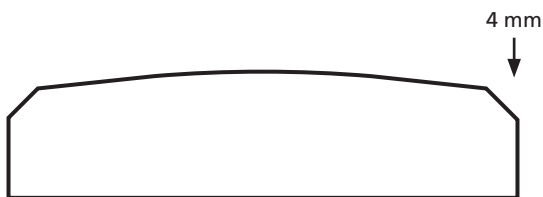

Omschrijving	Modelnr.	Afmeting in mm
Zweeds rabat		13/28 x 154

LIJSTWERK

Omschrijving	Modelnr.	Afmeting in mm
Gootlijst vrd		27 x 112 27 x 138
		

Omschrijving	Modelnr.	Afmeting in mm
Gootlijst	1607 A	27 x 117 27 x 134
		

Omschrijving	Modelnr.	Afmeting in mm
Gootlijst	1655	27 x 136

Omschrijving	Modelnr.	Afmeting in mm
Gootlijst	1658	27 x 182

Omschrijving	Modelnr.	Afmeting in mm
Kraalbalk		variabel

Omschrijving	Modelnr.	Afmeting in mm
Kraalbalk	1764	variabel

Omschrijving	Modelnr.	Afmeting in mm
	1435	12 x variabel

Omschrijving	Modelnr.	Afmeting in mm
	1470 B	15 x 65

Omschrijving	Modelnr.	Afmeting in mm
	1740	variabel

Omschrijving	Modelnr.	Afmeting in mm
	1589	20 x variabel

Omschrijving	Modelnr.	Afmeting in mm
	12103 - G	67 x 114

Omschrijving	Modelnr.	Afmeting in mm
	12103 - H	67 x 114

Omschrijving	Modelnr.	Afmeting in mm
	1820 naaldhout 1590 hardhout	56 x 69
<p>Technical drawing of a stepped profile. The drawing shows a cross-section with the following dimensions: a top width of 45 mm, a top-right width of 24 mm, a total height of 17 mm, a bottom-left width of 15 mm, a total bottom width of 54 mm, and a bottom-right height of 14 mm. The profile consists of a vertical left edge, a horizontal top edge, a vertical step down, a horizontal middle edge, a vertical step up, a horizontal top-right edge, a vertical right edge, and a horizontal bottom edge.</p>		