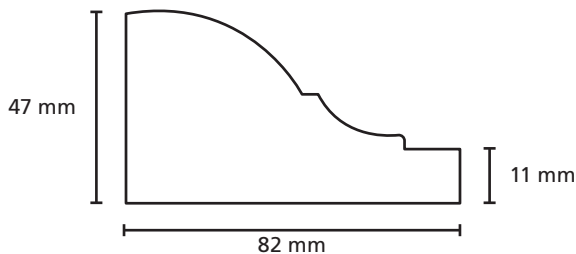

Omschrijving	Modelnr.	Afmeting in mm
	1922	47 x 82