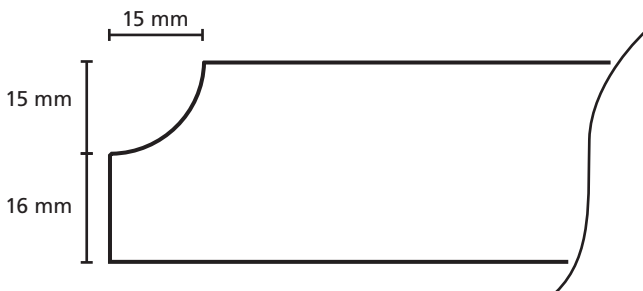

Omschrijving	Modelnr.	Afmeting in mm
Zweeds rabat		13/28 x 154

LIJSTWERK

Omschrijving	Modelnr.	Afmeting in mm
Gootlijst vrd		27 x 112 27 x 138
		

Omschrijving	Modelnr.	Afmeting in mm
Gootlijst	1607 A	27 x 117 27 x 134
		

Omschrijving	Modelnr.	Afmeting in mm
Gootlijst	1655	27 x 136

Omschrijving	Modelnr.	Afmeting in mm
Gootlijst	1658	27 x 182

Omschrijving	Modelnr.	Afmeting in mm
Kraalbalk		variabel

Omschrijving	Modelnr.	Afmeting in mm
Kraalbalk	1764	variabel

Omschrijving	Modelnr.	Afmeting in mm
	1435	12 x variabel

Omschrijving	Modelnr.	Afmeting in mm
	1470 B	15 x 65

Omschrijving	Modelnr.	Afmeting in mm
	1740	variabel

Omschrijving	Modelnr.	Afmeting in mm
	1589	20 x variabel

Omschrijving	Modelnr.	Afmeting in mm
	1742	27 x 70

Omschrijving	Modelnr.	Afmeting in mm
	1778	15/27 x 90

Omschrijving	Modelnr.	Afmeting in mm
	1646 A	63 x 85

Omschrijving	Modelnr.	Afmeting in mm
	1646 B	65 x 79