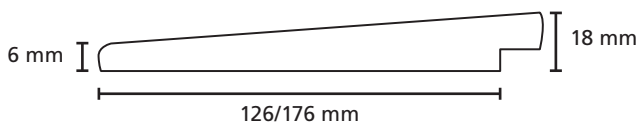

Omschrijving	Modelnr.	Afmeting in mm
	1810	35 x variabel

Omschrijving	Modelnr.	Afmeting in mm
Puntschroot	2 zijdig velling	28 x variabel

Omschrijving	Modelnr.	Afmeting in mm
	19500 - 1745	24 x variabel

Omschrijving	Modelnr.	Afmeting in mm
Sponningschroot		18 x variabel

Omschrijving	Modelnr.	Afmeting in mm
Puntschroot halfhoutsmodel	1441/1442	18 x 142

Omschrijving	Modelnr.	Afmeting in mm
	1916	40 x 68

Omschrijving	Modelnr.	Afmeting in mm
Triple Bevel Channelsiding met strakke sponning		26 x 128
		

Omschrijving	Modelnr.	Afmeting in mm
		5 x 35
		

Omschrijving	Modelnr.	Afmeting in mm
Kraalschroot	12574	Breedte variabel

Omschrijving	Modelnr.	Afmeting in mm
Rabat blind vernageld		18 x 126

Omschrijving	Modelnr.	Afmeting in mm
Zweeds rabat	1834	6/18 x 126/176

Omschrijving	Modelnr.	Afmeting in mm
Zweeds rabat		13/28 x 154

LIJSTWERK

Omschrijving	Modelnr.	Afmeting in mm
Gootlijst vrd		27 x 112 27 x 138
		

Omschrijving	Modelnr.	Afmeting in mm
Gootlijst	1607 A	27 x 117 27 x 134
		