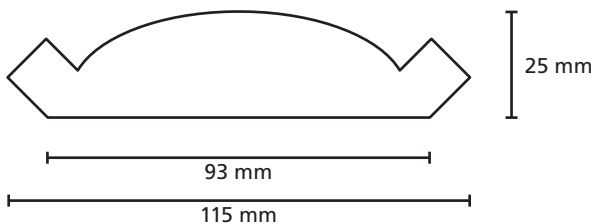

Omschrijving	Modelnr.	Afmeting in mm
	2-zijdig 1781	27 x 117

Omschrijving	Modelnr.	Afmeting in mm
	1823	20 x 45

Omschrijving	Modelnr.	Afmeting in mm
	1742 A	22 x 70

Omschrijving	Modelnr.	Afmeting in mm
	1912	15 x (variabel)

Omschrijving	Modelnr.	Afmeting in mm
	1845	16 x 68

Omschrijving	Modelnr.	Afmeting in mm
	1908	16 x 47

Omschrijving	Modelnr.	Afmeting in mm
	1952	15 x 57

Omschrijving	Modelnr.	Afmeting in mm
	1918	20 x 43

Omschrijving	Modelnr.	Afmeting in mm
	1913	15 x 62

Omschrijving	Modelnr.	Afmeting in mm
	11377/11378	37 x 62

Omschrijving	Modelnr.	Afmeting in mm
	1868	21 x 45

Omschrijving	Modelnr.	Afmeting in mm
	1869	25 x 115

Omschrijving	Modelnr.	Afmeting in mm
	12103 - G	67 x 114

Omschrijving	Modelnr.	Afmeting in mm
	12103 - H	67 x 114

Omschrijving	Modelnr.	Afmeting in mm
	1820 naaldhout 1590 hardhout	56 x 69
<p>Technical drawing of a stepped profile. The drawing shows a cross-section with the following dimensions: a top width of 45 mm, a top-right width of 24 mm, a total height of 17 mm, a bottom-left width of 15 mm, a total bottom width of 54 mm, and a bottom-right height of 14 mm. The profile consists of a vertical left edge, a horizontal top edge, a vertical step down, a horizontal middle edge, a vertical step up, a horizontal top-right edge, a vertical right edge, and a horizontal bottom edge.</p>		