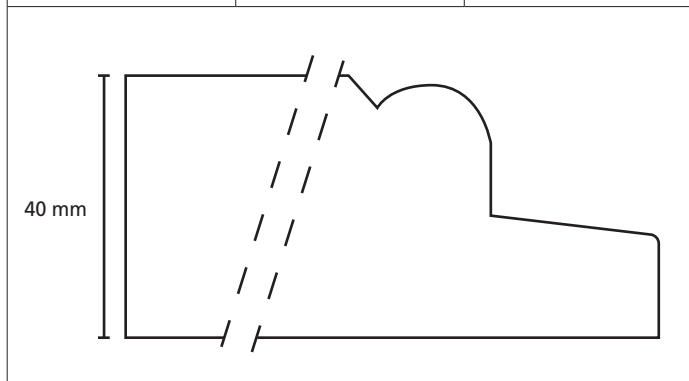

Omschrijving	Modelnr.	Afmeting in mm
	1244L	32 x variabel

Omschrijving	Modelnr.	Afmeting in mm
	1923	34 x 54

Omschrijving	Modelnr.	Afmeting in mm
	12490	50 x 80

Omschrijving	Modelnr.	Afmeting in mm
	12489	40 x variabel

Omschrijving	Modelnr.	Afmeting in mm
	12489/12490	50 x 80 40 x variabel

Omschrijving	Modelnr.	Afmeting in mm
	1879	21 x 40

Omschrijving	Modelnr.	Afmeting in mm
	1972	Breedte/hoogte variabel
<p>The drawing shows a trapezoidal metal part with a central slot. The top edge is wider than the bottom edge. A horizontal groove is cut into the middle of the part. The drawing uses solid lines for the top and bottom edges, dashed lines for the hidden back edges, and diagonal hatching for the central slot.</p>		