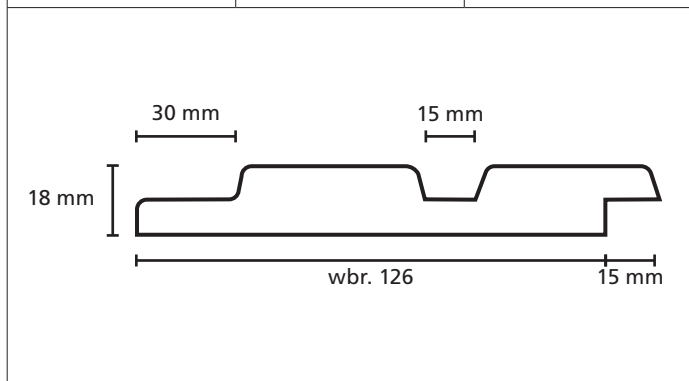

Omschrijving	Modelnr.	Afmeting in mm
	1810	35 x variabel

Omschrijving	Modelnr.	Afmeting in mm
Puntschroot	2 zijdig velling	28 x variabel

Omschrijving	Modelnr.	Afmeting in mm
	19500 - 1745	24 x variabel

Omschrijving	Modelnr.	Afmeting in mm
Sponningschroot		18 x variabel

Omschrijving	Modelnr.	Afmeting in mm
Sponningschroot		28 x variabel

Omschrijving	Modelnr.	Afmeting in mm
Sponningschroot	1743 / 1744	13 x 88

Omschrijving	Modelnr.	Afmeting in mm
Softline schroot	1533 + 1594	17 x 139

Omschrijving	Modelnr.	Afmeting in mm
Channelsiding		18 x variabel

Omschrijving	Modelnr.	Afmeting in mm
Dubbele channelsiding	1828	18 x 126 wbr.

Omschrijving	Modelnr.	Afmeting in mm
	1753 + 1754	40 x 95

Omschrijving	Modelnr.	Afmeting in mm
Kraalschroot		18 x variabel

Omschrijving	Modelnr.	Afmeting in mm
	12103 - G	67 x 114

Omschrijving	Modelnr.	Afmeting in mm
	12103 - H	67 x 114

Omschrijving	Modelnr.	Afmeting in mm
	1820 naaldhout 1590 hardhout	56 x 69
<p>Technical drawing of a stepped profile. The drawing shows a cross-section with the following dimensions: a top width of 45 mm, a top-right width of 24 mm, a total height of 17 mm, a bottom-left width of 15 mm, a total bottom width of 54 mm, and a bottom-right height of 14 mm. The profile consists of a vertical left edge, a horizontal top edge, a vertical step down, a horizontal middle edge, a vertical step up, a horizontal top-right edge, a vertical right edge, and a horizontal bottom edge.</p>		