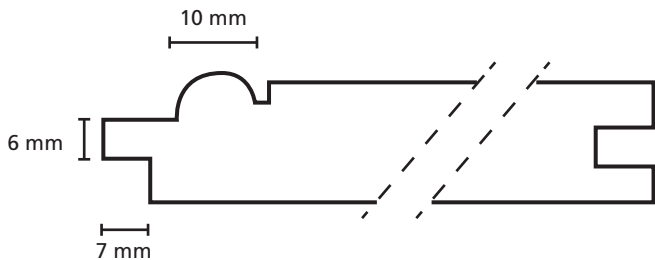

Omschrijving	Modelnr.	Afmeting in mm
	1810	35 x variabel

Omschrijving	Modelnr.	Afmeting in mm
Puntschroot	2 zijdig velling	28 x variabel

Omschrijving	Modelnr.	Afmeting in mm
	19500 - 1745	24 x variabel

Omschrijving	Modelnr.	Afmeting in mm
Sponningschroot		18 x variabel

Omschrijving	Modelnr.	Afmeting in mm
Sponningschroot		28 x variabel

Omschrijving	Modelnr.	Afmeting in mm
Sponningschroot	1743 / 1744	13 x 88

Omschrijving	Modelnr.	Afmeting in mm
Softline schroot	1533 + 1594	17 x 139

Omschrijving	Modelnr.	Afmeting in mm
Channelsiding		18 x variabel

Omschrijving	Modelnr.	Afmeting in mm
Dubbele channelsiding	1828	18 x 126 wbr.

Omschrijving	Modelnr.	Afmeting in mm
	1753 + 1754	40 x 95

Omschrijving	Modelnr.	Afmeting in mm
Kraalschroot		18 x variabel

Omschrijving	Modelnr.	Afmeting in mm
Kraalschroot		13 x 85 wbr.

Omschrijving	Modelnr.	Afmeting in mm
Kraalschoot	1737	17 x variabel

Omschrijving	Modelnr.	Afmeting in mm
	1470 B	22 x 65 wbr.

Omschrijving	Modelnr.	Afmeting in mm
Rhombus	1791	breedte variabel