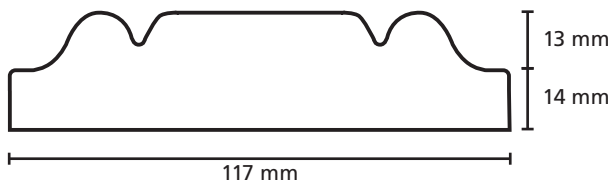

Omschrijving	Modelnr.	Afmeting in mm
	1708	21 x 118 netto

Omschrijving	Modelnr.	Afmeting in mm
	1758	24 x 67

Omschrijving	Modelnr.	Afmeting in mm
	1770	18 x 90

Omschrijving	Modelnr.	Afmeting in mm
	1781	18 x 99

Omschrijving	Modelnr.	Afmeting in mm
	2-zijdig 1781	27 x 117

Omschrijving	Modelnr.	Afmeting in mm
	1823	20 x 45

Omschrijving	Modelnr.	Afmeting in mm
	1742 A	22 x 70

Omschrijving	Modelnr.	Afmeting in mm
	1912	15 x (variabel)