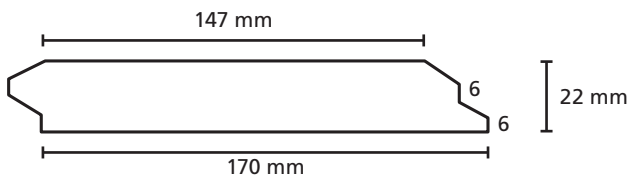

Omschrijving	Modelnr.	Afmeting in mm
	1847/1848b	22 x 170