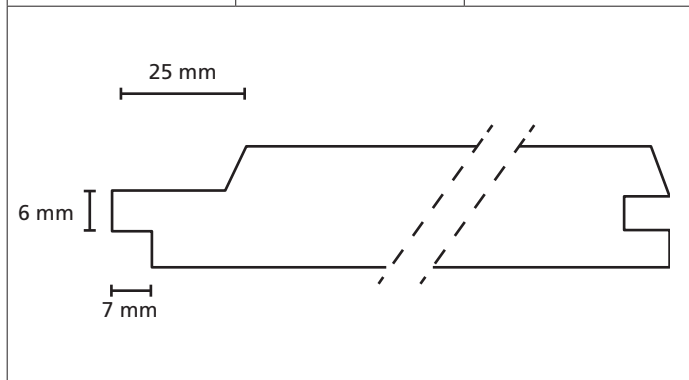

Omschrijving	Modelnr.	Afmeting in mm
Rabat	Bark104	18 x variabel

Omschrijving	Modelnr.	Afmeting in mm
Rabat	Bark105	28 x variabel

Omschrijving	Modelnr.	Afmeting in mm
Puntschroot	Bark106	19 x variabel

Omschrijving	Modelnr.	Afmeting in mm
Zweeds rabat	Bark 115	10/22 x 158 wbr.

Omschrijving	Modelnr.	Afmeting in mm
	1810	35 x variabel

Omschrijving	Modelnr.	Afmeting in mm
Puntschroot	2 zijdig velling	28 x variabel

Omschrijving	Modelnr.	Afmeting in mm
	19500 - 1745	24 x variabel

Omschrijving	Modelnr.	Afmeting in mm
Sponningschroot		18 x variabel

Omschrijving	Modelnr.	Afmeting in mm
Sponningschroot		28 x variabel

Omschrijving	Modelnr.	Afmeting in mm
Sponningschroot	1743 / 1744	13 x 88

Omschrijving	Modelnr.	Afmeting in mm
Softline schroot	1533 + 1594	17 x 139

Omschrijving	Modelnr.	Afmeting in mm
	2-zijdig 1781	27 x 117

Omschrijving	Modelnr.	Afmeting in mm
	1823	20 x 45

Omschrijving	Modelnr.	Afmeting in mm
	1742 A	22 x 70

Omschrijving	Modelnr.	Afmeting in mm
	1912	15 x (variabel)