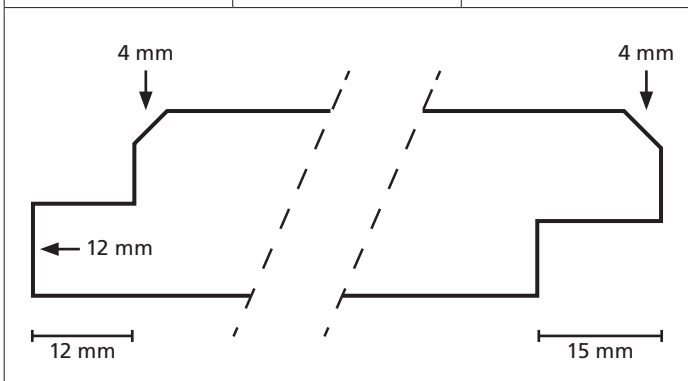

Omschrijving	Modelnr.	Afmeting in mm
Rabat	Bark104	18 x variabel

Omschrijving	Modelnr.	Afmeting in mm
Rabat	Bark105	28 x variabel

Omschrijving	Modelnr.	Afmeting in mm
Puntschroot	Bark106	19 x variabel

Omschrijving	Modelnr.	Afmeting in mm
Zweeds rabat	Bark 115	10/22 x 158 wbr.

Omschrijving	Modelnr.	Afmeting in mm
	1810	35 x variabel

Omschrijving	Modelnr.	Afmeting in mm
Puntschroot	2 zijdig velling	28 x variabel

Omschrijving	Modelnr.	Afmeting in mm
	19500 - 1745	24 x variabel

Omschrijving	Modelnr.	Afmeting in mm
Sponningschroot		18 x variabel

Omschrijving	Modelnr.	Afmeting in mm
	2-zijdig 1781	27 x 117

Omschrijving	Modelnr.	Afmeting in mm
	1823	20 x 45

Omschrijving	Modelnr.	Afmeting in mm
	1742 A	22 x 70

Omschrijving	Modelnr.	Afmeting in mm
	1912	15 x (variabel)

Omschrijving	Modelnr.	Afmeting in mm
	12103 - G	67 x 114

Omschrijving	Modelnr.	Afmeting in mm
	12103 - H	67 x 114

Omschrijving	Modelnr.	Afmeting in mm
	1820 naaldhout 1590 hardhout	56 x 69
<p>Technical drawing of a stepped profile. The drawing shows a cross-section with the following dimensions: a top width of 45 mm, a top-right width of 24 mm, a total height of 17 mm, a bottom-left width of 15 mm, a total bottom width of 54 mm, and a bottom-right height of 14 mm. The profile consists of a vertical left edge, a horizontal top edge, a vertical step down, a horizontal middle edge, a vertical step up, a horizontal top-right edge, a vertical right edge, and a horizontal bottom edge.</p>		