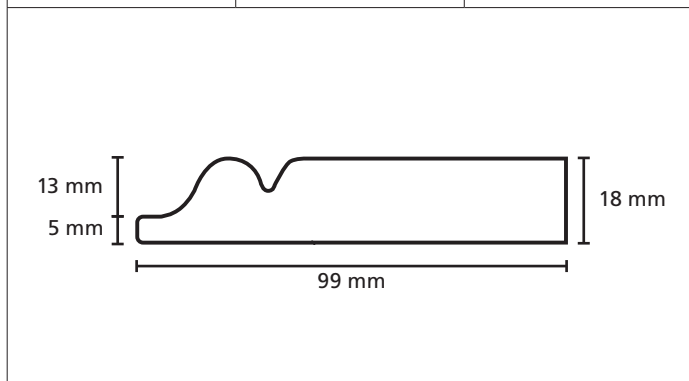

Omschrijving	Modelnr.	Afmeting in mm
	1435	12 x variabel

Omschrijving	Modelnr.	Afmeting in mm
	1470 B	15 x 65

Omschrijving	Modelnr.	Afmeting in mm
	1740	variabel

Omschrijving	Modelnr.	Afmeting in mm
	1589	20 x variabel

Omschrijving	Modelnr.	Afmeting in mm
	1708	21 x 118 netto

Omschrijving	Modelnr.	Afmeting in mm
	1758	24 x 67

Omschrijving	Modelnr.	Afmeting in mm
	1770	18 x 90

Omschrijving	Modelnr.	Afmeting in mm
	1781	18 x 99

Omschrijving	Modelnr.	Afmeting in mm
	2-zijdig 1781	27 x 117

Omschrijving	Modelnr.	Afmeting in mm
	1823	20 x 45

Omschrijving	Modelnr.	Afmeting in mm
	1742 A	22 x 70

Omschrijving	Modelnr.	Afmeting in mm
	1912	15 x (variabel)

Omschrijving	Modelnr.	Afmeting in mm
	1845	16 x 68

Omschrijving	Modelnr.	Afmeting in mm
	1908	16 x 47

Omschrijving	Modelnr.	Afmeting in mm
	1952	15 x 57

Omschrijving	Modelnr.	Afmeting in mm
	1918	20 x 43