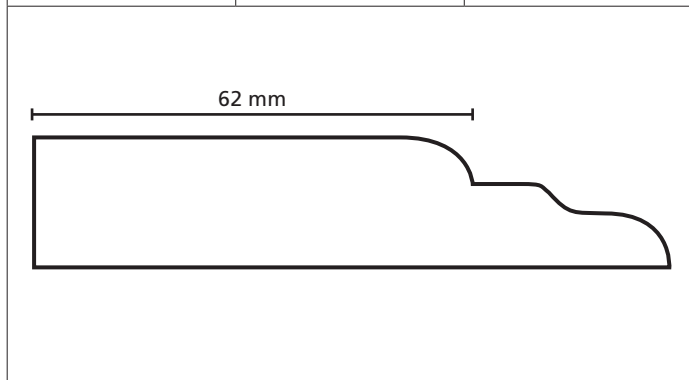

Omschrijving	Modelnr.	Afmeting in mm
	1778	15/27 x 90

Omschrijving	Modelnr.	Afmeting in mm
	<b>1646 A</b>	63 x 85

Omschrijving	Modelnr.	Afmeting in mm
	<b>1646 B</b>	65 x 79

Omschrijving	Modelnr.	Afmeting in mm
	<b>1659</b>	42 x 55 netto

Omschrijving	Modelnr.	Afmeting in mm
	<b>1657</b>	42 x 50 netto

Omschrijving	Modelnr.	Afmeting in mm
	<b>1660</b>	52 x 100 netto

Omschrijving	Modelnr.	Afmeting in mm
	<b>1646</b>	60 x 70 netto

Omschrijving	Modelnr.	Afmeting in mm
	<b>1708</b>	21 x 118 netto

Omschrijving	Modelnr.	Afmeting in mm
	<b>1758</b>	24 x 67

Omschrijving	Modelnr.	Afmeting in mm
	1770	18 x 90

Omschrijving	Modelnr.	Afmeting in mm
	1781	18 x 99

Omschrijving	Modelnr.	Afmeting in mm
	<b>2-zijdig 1781</b>	27 x 117

Omschrijving	Modelnr.	Afmeting in mm
	<b>1873</b>	20 x 38

Omschrijving	Modelnr.	Afmeting in mm
	1923	34 x 54

The image shows a technical drawing of a decorative profile. The profile is a closed shape with a horizontal base. The top edge is curved, starting with a small notch on the left, rising to a rounded peak, and then descending to a small horizontal step before curving down to the right. A horizontal dimension line below the profile indicates a width of 54 mm. A vertical dimension line to the right of the profile indicates a height of 34 mm.