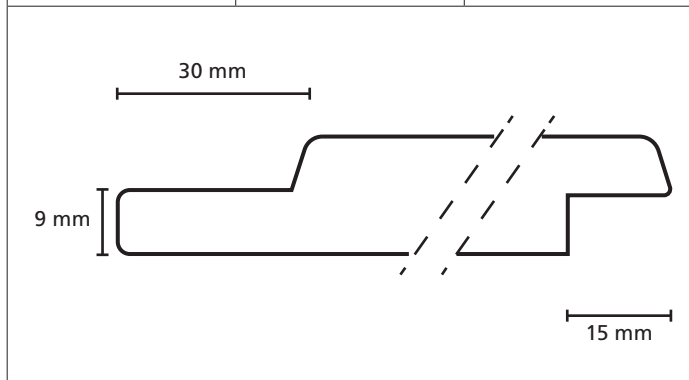

Omschrijving	Modelnr.	Afmeting in mm
Zweeds rabat	Bark 115	10/22 x 158 wbr.

Omschrijving	Modelnr.	Afmeting in mm
	1810	35 x variabel

Omschrijving	Modelnr.	Afmeting in mm
<b>Puntschroot</b>	<b>2 zijdig velling</b>	28 x variabel

Omschrijving	Modelnr.	Afmeting in mm
	<b>19500 - 1745</b>	24 x variabel

Omschrijving	Modelnr.	Afmeting in mm
Sponningschroot		18 x variabel

Omschrijving	Modelnr.	Afmeting in mm
Sponningschroot		28 x variabel

Omschrijving	Modelnr.	Afmeting in mm
Sponningschroot	1743 / 1744	13 x 88

Omschrijving	Modelnr.	Afmeting in mm
Softline schroot	1533 + 1594	17 x 139

Omschrijving	Modelnr.	Afmeting in mm
Channelsiding		18 x variabel

Omschrijving	Modelnr.	Afmeting in mm
	<b>1873</b>	20 x 38

Omschrijving	Modelnr.	Afmeting in mm
	1923	34 x 54

The image shows a technical drawing of a decorative profile. The profile is a closed shape with a horizontal base. The top edge is curved, starting with a small notch on the left, rising to a rounded peak, and then descending to a small horizontal step before curving down to the right. A horizontal dimension line below the profile indicates a width of 54 mm. A vertical dimension line to the right of the profile indicates a height of 34 mm.