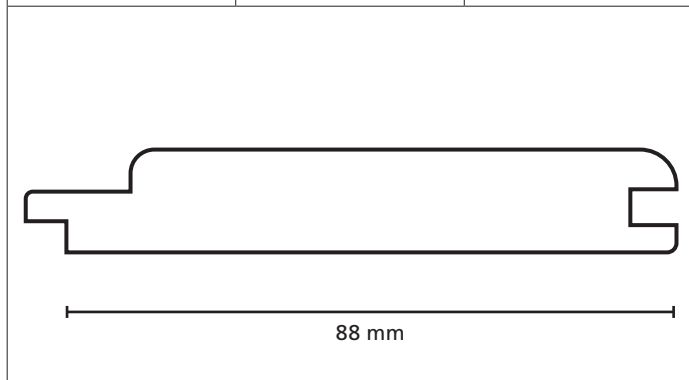

Omschrijving	Modelnr.	Afmeting in mm
Zweeds rabat	Bark 115	10/22 x 158 wbr.

Omschrijving	Modelnr.	Afmeting in mm
	1810	35 x variabel

Omschrijving	Modelnr.	Afmeting in mm
<b>Puntschroot</b>	<b>2 zijdig velling</b>	28 x variabel

Omschrijving	Modelnr.	Afmeting in mm
	<b>19500 - 1745</b>	24 x variabel

Omschrijving	Modelnr.	Afmeting in mm
Sponningschroot		18 x variabel

Omschrijving	Modelnr.	Afmeting in mm
Sponningschroot		28 x variabel

Omschrijving	Modelnr.	Afmeting in mm
Sponningschroot	1743 / 1744	13 x 88

Omschrijving	Modelnr.	Afmeting in mm
Softline schroot	1533 + 1594	17 x 139

Omschrijving	Modelnr.	Afmeting in mm
Channelsiding		18 x variabel

Omschrijving	Modelnr.	Afmeting in mm
	<b>1873</b>	20 x 38

Omschrijving	Modelnr.	Afmeting in mm
	1923	34 x 54

The image shows a technical drawing of a decorative profile. The profile is a closed shape with a horizontal base. The top edge is curved, starting with a small notch on the left, rising to a rounded peak, and then descending to a small horizontal step before curving down to the right. A horizontal dimension line below the profile indicates a width of 54 mm. A vertical dimension line to the right of the profile indicates a height of 34 mm.