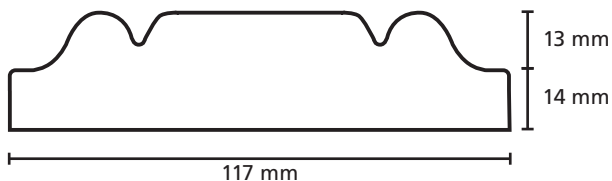

Omschrijving	Modelnr.	Afmeting in mm
	<b>1758</b>	24 x 67

Omschrijving	Modelnr.	Afmeting in mm
	1770	18 x 90

Omschrijving	Modelnr.	Afmeting in mm
	1781	18 x 99

Omschrijving	Modelnr.	Afmeting in mm
	<b>2-zijdig 1781</b>	27 x 117

Omschrijving	Modelnr.	Afmeting in mm
	<b>1823</b>	20 x 45

Omschrijving	Modelnr.	Afmeting in mm
	<b>1742 A</b>	22 x 70

Omschrijving	Modelnr.	Afmeting in mm
	<b>1912</b>	15 x (variabel)

Omschrijving	Modelnr.	Afmeting in mm
	<b>1845</b>	16 x 68

Omschrijving	Modelnr.	Afmeting in mm
	<b>1873</b>	20 x 38

Omschrijving	Modelnr.	Afmeting in mm
	1923	34 x 54

The image shows a technical drawing of a decorative profile. The profile is a closed shape with a horizontal base. The top edge is curved, starting with a small notch on the left, rising to a rounded peak, and then descending to a small horizontal step before curving down to the right. A horizontal dimension line below the profile indicates a width of 54 mm. A vertical dimension line to the right of the profile indicates a height of 34 mm.