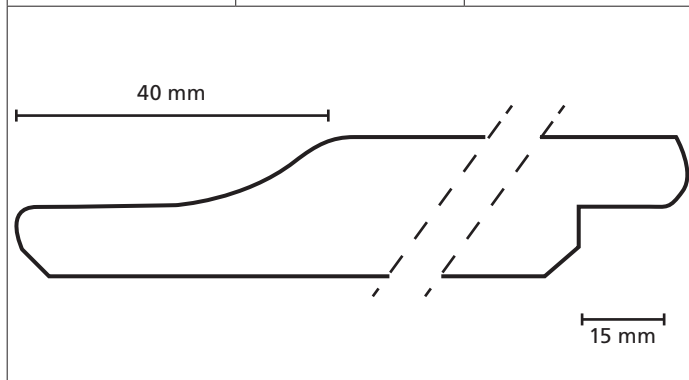

# GEVEL - WAND- PLAFOND

Omschrijving	Modelnr.	Afmeting in mm
G.G.	Bark101	vuren 19 x var. overig 18 x var.

Omschrijving	Modelnr.	Afmeting in mm
G.G.	Bark102	28 x variabel

Omschrijving	Modelnr.	Afmeting in mm
<b>Rabat</b>	<b>Bark103</b>	18 x variabel

Omschrijving	Modelnr.	Afmeting in mm
<b>Rabat</b>	<b>Bark104</b>	18 x variabel

Omschrijving	Modelnr.	Afmeting in mm
<b>Rabat</b>	<b>Bark105</b>	28 x variabel

Omschrijving	Modelnr.	Afmeting in mm
<b>Puntschroot</b>	<b>Bark106</b>	19 x variabel

Omschrijving	Modelnr.	Afmeting in mm
Zweeds rabat	Bark 115	10/22 x 158 wbr.

Omschrijving	Modelnr.	Afmeting in mm
	1810	35 x variabel

Omschrijving	Modelnr.	Afmeting in mm
<b>Puntschroot</b>	<b>2 zijdig velling</b>	28 x variabel

Omschrijving	Modelnr.	Afmeting in mm
	<b>1873</b>	20 x 38

Omschrijving	Modelnr.	Afmeting in mm
	1923	34 x 54

The image shows a technical drawing of a decorative profile. The profile is a closed shape with a horizontal base. The top edge is curved, starting with a small notch on the left, rising to a rounded peak, and then descending to a small horizontal step before curving down to the right. A horizontal dimension line below the profile indicates a width of 54 mm. A vertical dimension line to the right of the profile indicates a height of 34 mm.