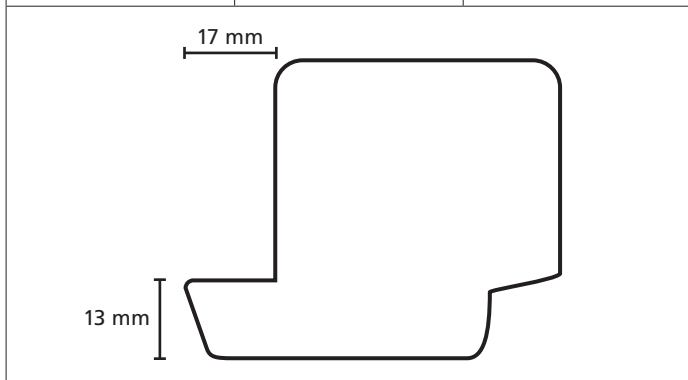

Omschrijving	Modelnr.	Afmeting in mm
	<b>1873</b>	20 x 38

Omschrijving	Modelnr.	Afmeting in mm
	1923	34 x 54

The image shows a technical drawing of a decorative profile. The profile is a closed shape with a horizontal base. The top edge is curved, starting with a small notch on the left, rising to a rounded peak, and then descending to a small horizontal step before curving down to the right. A horizontal dimension line below the profile indicates a width of 54 mm. A vertical dimension line to the right of the profile indicates a height of 34 mm.

47 mm      67 mm

17 mm

Omschrijving	Modelnr.	Afmeting in mm
	<b>12103 - G</b>	67 x 114

Omschrijving	Modelnr.	Afmeting in mm
	<b>12103 - H</b>	67 x 114

Omschrijving	Modelnr.	Afmeting in mm
	<b>1820 naaldhout</b> <b>1590 hardhout</b>	56 x 69
<p>The drawing shows a stepped profile with the following dimensions: a top width of 45 mm, a top-right width of 24 mm, a total height of 17 mm, a bottom-left width of 15 mm, a total bottom width of 54 mm, and a bottom-right height of 14 mm.</p>		

Omschrijving	Modelnr.	Afmeting in mm
	<b>1374 hardhout</b>	37 x 54

Omschrijving	Modelnr.	Afmeting in mm
<b>DRM raamhout (zonder voorsp.)</b>		54 x 78

Omschrijving	Modelnr.	Afmeting in mm
<b>DRM raamhout (zonder voorsp.)</b>		54 x 67

Omschrijving	Modelnr.	Afmeting in mm
<b>Raamhout (enkelglas)</b>		38 x 67

Omschrijving	Modelnr.	Afmeting in mm
	<b>17244-01</b>	54 x 67

Omschrijving	Modelnr.	Afmeting in mm
	<b>1672</b>	38 x 42

Omschrijving	Modelnr.	Afmeting in mm
Raamroede		54 x 54