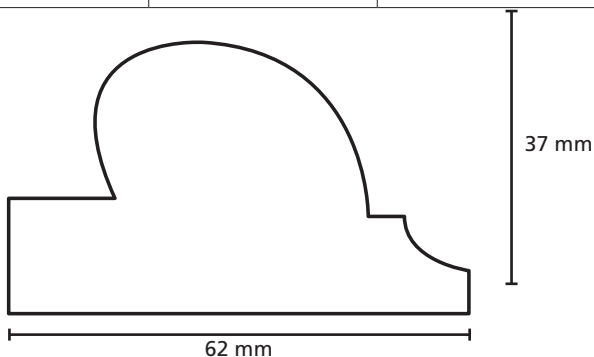

Omschrijving	Modelnr.	Afmeting in mm
	11377/11378	37 x 62