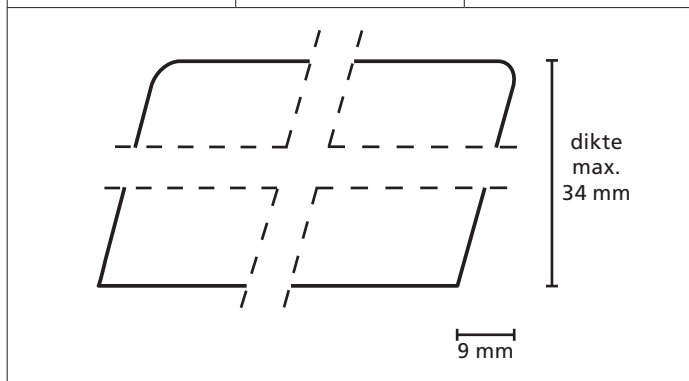

Omschrijving	Modelnr.	Afmeting in mm
Sponningschroot	1743 / 1744	13 x 88

Omschrijving	Modelnr.	Afmeting in mm
Softline schroot	1533 + 1594	17 x 139

Omschrijving	Modelnr.	Afmeting in mm
Channelsiding		18 x variabel

Omschrijving	Modelnr.	Afmeting in mm
Dubbele channelsiding	1828	18 x 176 wbr.

Omschrijving	Modelnr.	Afmeting in mm
	1753 + 1754	40 x 95

Omschrijving	Modelnr.	Afmeting in mm
Kraalschroot		18 x variabel

Omschrijving	Modelnr.	Afmeting in mm
Kraalschroot		13 x 85 wbr.

Omschrijving	Modelnr.	Afmeting in mm
Kraalschoot	1737	17 x variabel

Omschrijving	Modelnr.	Afmeting in mm
	<b>1470 B</b>	22 x 65 wbr.

Omschrijving	Modelnr.	Afmeting in mm
<b>Rhombus</b>	<b>1791</b>	breedte variabel

Omschrijving	Modelnr.	Afmeting in mm
	<b>1873</b>	20 x 38

Omschrijving	Modelnr.	Afmeting in mm
	1923	34 x 54

The image shows a technical drawing of a decorative profile. The profile is a closed shape with a horizontal base. The top edge is curved, starting with a small notch on the left, rising to a rounded peak, and then descending to a small horizontal step before curving down to the right. A horizontal dimension line below the profile indicates a width of 54 mm. A vertical dimension line to the right of the profile indicates a height of 34 mm.