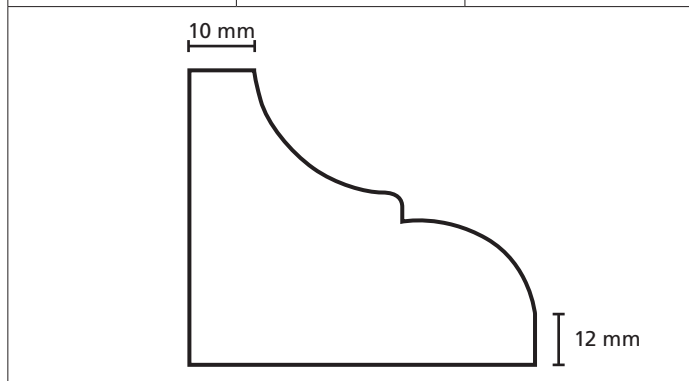

Omschrijving	Modelnr.	Afmeting in mm
	1657	42 x 50 netto