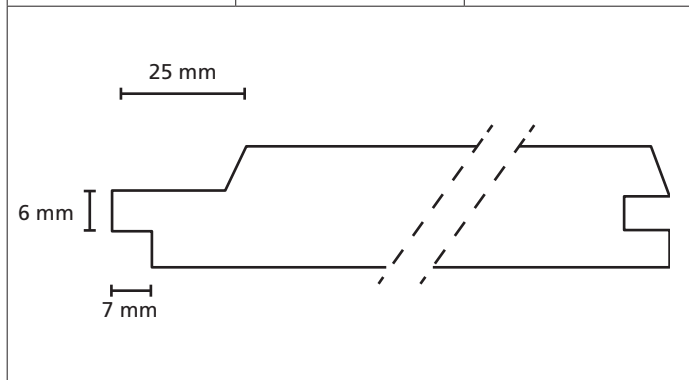

Omschrijving	Modelnr.	Afmeting in mm
<b>Rabat</b>	<b>Bark104</b>	18 x variabel

Omschrijving	Modelnr.	Afmeting in mm
<b>Rabat</b>	<b>Bark105</b>	28 x variabel

Omschrijving	Modelnr.	Afmeting in mm
<b>Puntschroot</b>	<b>Bark106</b>	19 x variabel

Omschrijving	Modelnr.	Afmeting in mm
Zweeds rabat	Bark 115	10/22 x 158 wbr.

Omschrijving	Modelnr.	Afmeting in mm
	1810	35 x variabel

Omschrijving	Modelnr.	Afmeting in mm
<b>Puntschroot</b>	<b>2 zijdig velling</b>	28 x variabel

Omschrijving	Modelnr.	Afmeting in mm
	<b>19500 - 1745</b>	24 x variabel

Omschrijving	Modelnr.	Afmeting in mm
Sponningschroot		18 x variabel

Omschrijving	Modelnr.	Afmeting in mm
Sponningschroot		28 x variabel

Omschrijving	Modelnr.	Afmeting in mm
	<b>1873</b>	20 x 38

Omschrijving	Modelnr.	Afmeting in mm
	1923	34 x 54

The image shows a technical drawing of a decorative profile. The profile is a closed shape with a horizontal base. The top edge is curved, starting with a small notch on the left, rising to a rounded peak, and then descending to a small horizontal step before curving down to the right. A horizontal dimension line below the profile indicates a width of 54 mm. A vertical dimension line to the right of the profile indicates a height of 34 mm.