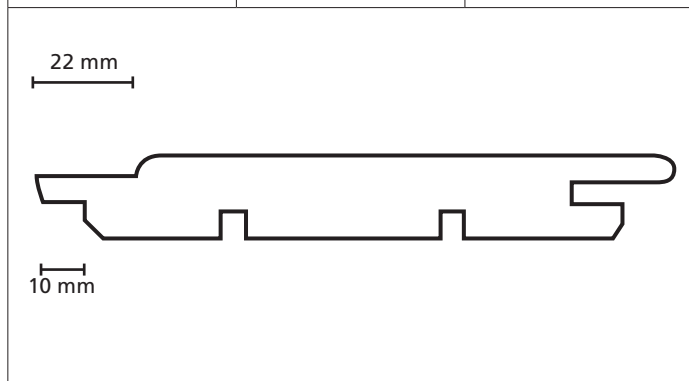

Omschrijving	Modelnr.	Afmeting in mm
Zweeds rabat	Bark 115	10/22 x 158 wbr.

Omschrijving	Modelnr.	Afmeting in mm
	1810	35 x variabel

Omschrijving	Modelnr.	Afmeting in mm
<b>Puntschroot</b>	<b>2 zijdig velling</b>	28 x variabel

Omschrijving	Modelnr.	Afmeting in mm
	<b>19500 - 1745</b>	24 x variabel

Omschrijving	Modelnr.	Afmeting in mm
Sponningschroot		18 x variabel

Omschrijving	Modelnr.	Afmeting in mm
Sponningschroot		28 x variabel

Omschrijving	Modelnr.	Afmeting in mm
Sponningschroot	1743 / 1744	13 x 88

Omschrijving	Modelnr.	Afmeting in mm
Softline schroot	1533 + 1594	17 x 139

Omschrijving	Modelnr.	Afmeting in mm
Channelsiding		18 x variabel

Omschrijving	Modelnr.	Afmeting in mm
	<b>1873</b>	20 x 38

Omschrijving	Modelnr.	Afmeting in mm
	1923	34 x 54

The image shows a technical drawing of a decorative profile. The profile is a closed shape with a horizontal base. The top edge is curved, starting with a small notch on the left, rising to a rounded peak, and then descending to a small horizontal step before curving down to the right. A horizontal dimension line below the profile indicates a width of 54 mm. A vertical dimension line to the right of the profile indicates a height of 34 mm.