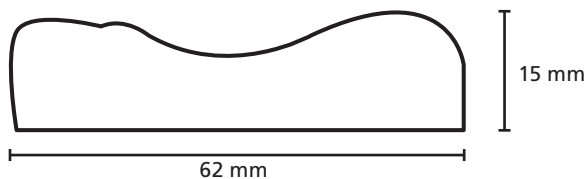

Omschrijving	Modelnr.	Afmeting in mm
	<b>1758</b>	24 x 67

Omschrijving	Modelnr.	Afmeting in mm
	1770	18 x 90

Omschrijving	Modelnr.	Afmeting in mm
	1781	18 x 99

Omschrijving	Modelnr.	Afmeting in mm
	<b>2-zijdig 1781</b>	27 x 117

Omschrijving	Modelnr.	Afmeting in mm
	<b>1823</b>	20 x 45

Omschrijving	Modelnr.	Afmeting in mm
	<b>1742 A</b>	22 x 70

Omschrijving	Modelnr.	Afmeting in mm
	<b>1912</b>	15 x (variabel)

Omschrijving	Modelnr.	Afmeting in mm
	<b>1845</b>	16 x 68

Omschrijving	Modelnr.	Afmeting in mm
	<b>1908</b>	16 x 47

Omschrijving	Modelnr.	Afmeting in mm
	<b>1952</b>	15 x 57

Omschrijving	Modelnr.	Afmeting in mm
	<b>1918</b>	20 x 43

Omschrijving	Modelnr.	Afmeting in mm
	<b>1913</b>	15 x 62

Omschrijving	Modelnr.	Afmeting in mm
	<b>1873</b>	20 x 38

Omschrijving	Modelnr.	Afmeting in mm
	1923	34 x 54

The image shows a technical drawing of a decorative profile. The profile is a closed shape with a horizontal base. The top edge is curved, starting with a small notch on the left, rising to a rounded peak, and then descending to a small horizontal step before curving down to the right. A horizontal dimension line below the profile indicates a width of 54 mm. A vertical dimension line to the right of the profile indicates a height of 34 mm.