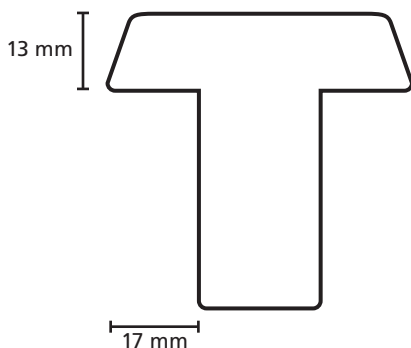

Omschrijving	Modelnr.	Afmeting in mm
	<b>1873</b>	20 x 38

Omschrijving	Modelnr.	Afmeting in mm
	1923	34 x 54

The image shows a technical drawing of a decorative profile. The profile is a closed shape with a horizontal base. The top edge is curved, starting with a small notch on the left, rising to a rounded peak, and then descending to a small horizontal step before curving down to the right. A horizontal dimension line below the profile indicates a width of 54 mm. A vertical dimension line to the right of the profile indicates a height of 34 mm.

47 mm      67 mm

17 mm

Omschrijving	Modelnr.	Afmeting in mm
	<b>12103 - G</b>	67 x 114

Omschrijving	Modelnr.	Afmeting in mm
	<b>12103 - H</b>	67 x 114

Omschrijving	Modelnr.	Afmeting in mm
	<b>1820 naaldhout</b> <b>1590 hardhout</b>	56 x 69
<p>The drawing shows a stepped profile with the following dimensions: a top width of 45 mm, a top-right width of 24 mm, a total height of 17 mm, a bottom-left width of 15 mm, a total bottom width of 54 mm, and a bottom-right height of 14 mm.</p>		

Omschrijving	Modelnr.	Afmeting in mm
	<b>1374 hardhout</b>	37 x 54

Omschrijving	Modelnr.	Afmeting in mm
<b>DRM raamhout (zonder voorsp.)</b>		54 x 78

Omschrijving	Modelnr.	Afmeting in mm
<b>DRM raamhout (zonder voorsp.)</b>		54 x 67

Omschrijving	Modelnr.	Afmeting in mm
<b>Raamhout (enkelglas)</b>		38 x 67

Omschrijving	Modelnr.	Afmeting in mm
	<b>17244-01</b>	54 x 67

Omschrijving	Modelnr.	Afmeting in mm
	<b>1672</b>	38 x 42

Omschrijving	Modelnr.	Afmeting in mm
Raamroede		54 x 54