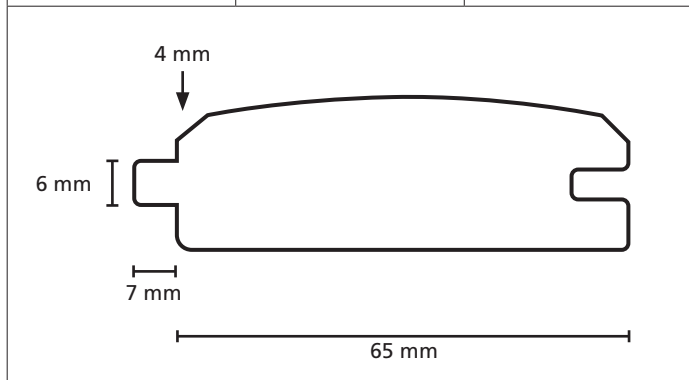

Omschrijving	Modelnr.	Afmeting in mm
	<b>19500 - 1745</b>	24 x variabel

Omschrijving	Modelnr.	Afmeting in mm
Sponningschroot		18 x variabel

Omschrijving	Modelnr.	Afmeting in mm
Sponningschroot		28 x variabel

Omschrijving	Modelnr.	Afmeting in mm
Dubbele channelsiding	1828	18 x 176 wbr.

Omschrijving	Modelnr.	Afmeting in mm
	1753 + 1754	40 x 95

Omschrijving	Modelnr.	Afmeting in mm
Kraalschroot		18 x variabel

Omschrijving	Modelnr.	Afmeting in mm
Kraalschroot		13 x 85 wbr.

Omschrijving	Modelnr.	Afmeting in mm
Kraalschoot	1737	17 x variabel

Omschrijving	Modelnr.	Afmeting in mm
	<b>1470 B</b>	22 x 65 wbr.

Omschrijving	Modelnr.	Afmeting in mm
<b>Rhombus</b>	<b>1791</b>	breedte variabel

Omschrijving	Modelnr.	Afmeting in mm
	<b>1873</b>	20 x 38

Omschrijving	Modelnr.	Afmeting in mm
	1923	34 x 54

The image shows a technical drawing of a decorative profile. The profile is a closed shape with a horizontal base. The top edge is curved, starting with a small notch on the left, rising to a rounded peak, and then descending to a small horizontal step before curving down to the right. A horizontal dimension line below the profile indicates a width of 54 mm. A vertical dimension line to the right of the profile indicates a height of 34 mm.