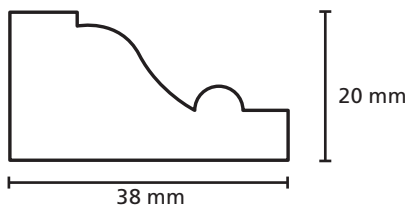

Omschrijving	Modelnr.	Afmeting in mm
	<b>1758</b>	24 x 67

Omschrijving	Modelnr.	Afmeting in mm
	1770	18 x 90

Omschrijving	Modelnr.	Afmeting in mm
	1781	18 x 99

Omschrijving	Modelnr.	Afmeting in mm
	<b>2-zijdig 1781</b>	27 x 117

Omschrijving	Modelnr.	Afmeting in mm
	<b>1908</b>	16 x 47

Omschrijving	Modelnr.	Afmeting in mm
	<b>1952</b>	15 x 57

Omschrijving	Modelnr.	Afmeting in mm
	<b>1918</b>	20 x 43

Omschrijving	Modelnr.	Afmeting in mm
	<b>1913</b>	15 x 62

Omschrijving	Modelnr.	Afmeting in mm
	<b>11377/11378</b>	37 x 62

Omschrijving	Modelnr.	Afmeting in mm
	<b>1888</b>	21 x 45

Omschrijving	Modelnr.	Afmeting in mm
	<b>1869</b>	25 x 115

Omschrijving	Modelnr.	Afmeting in mm
	<b>1922</b>	47 x 82

Omschrijving	Modelnr.	Afmeting in mm
	<b>1873</b>	20 x 38

Omschrijving	Modelnr.	Afmeting in mm
	1923	34 x 54

The image shows a technical drawing of a decorative profile. The profile is a closed shape with a horizontal base. The top edge is curved, starting with a small notch on the left, rising to a rounded peak, and then descending to a small horizontal step before curving down to the right. A horizontal dimension line below the profile indicates a width of 54 mm. A vertical dimension line to the right of the profile indicates a height of 34 mm.