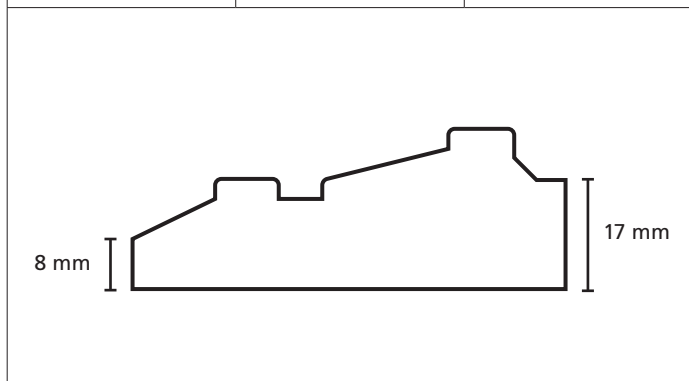

Omschrijving	Modelnr.	Afmeting in mm
	1778	15/27 x 90

Omschrijving	Modelnr.	Afmeting in mm
	<b>1646 A</b>	63 x 85

Omschrijving	Modelnr.	Afmeting in mm
	<b>1646 B</b>	65 x 79

Omschrijving	Modelnr.	Afmeting in mm
	<b>1659</b>	42 x 55 netto

Omschrijving	Modelnr.	Afmeting in mm
	<b>1657</b>	42 x 50 netto

Omschrijving	Modelnr.	Afmeting in mm
	<b>1660</b>	52 x 100 netto

Omschrijving	Modelnr.	Afmeting in mm
	<b>1646</b>	60 x 70 netto

Omschrijving	Modelnr.	Afmeting in mm
	<b>1708</b>	21 x 118 netto

Omschrijving	Modelnr.	Afmeting in mm
	<b>1758</b>	24 x 67

Omschrijving	Modelnr.	Afmeting in mm
	1770	18 x 90

Omschrijving	Modelnr.	Afmeting in mm
	1781	18 x 99

Omschrijving	Modelnr.	Afmeting in mm
	<b>2-zijdig 1781</b>	27 x 117

Omschrijving	Modelnr.	Afmeting in mm
	<b>1873</b>	20 x 38

Omschrijving	Modelnr.	Afmeting in mm
	1923	34 x 54

The image shows a technical drawing of a decorative profile. The profile is a closed shape with a horizontal base. The top edge is curved, starting with a small notch on the left, rising to a rounded peak, and then descending to a small horizontal step before curving down to the right. A horizontal dimension line below the profile indicates a width of 54 mm. A vertical dimension line to the right of the profile indicates a height of 34 mm.