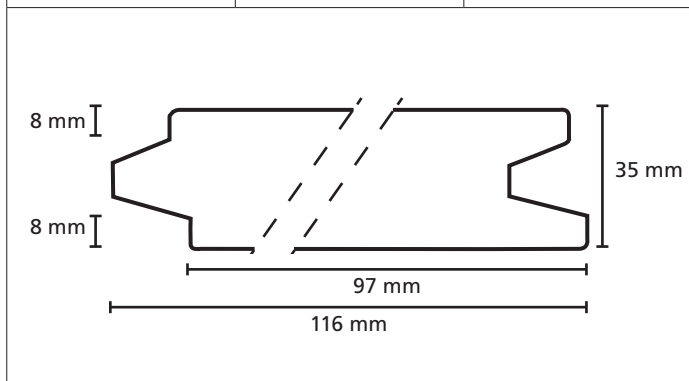

Omschrijving	Modelnr.	Afmeting in mm
<b>Rabat</b>	<b>Bark104</b>	18 x variabel

Omschrijving	Modelnr.	Afmeting in mm
<b>Rabat</b>	<b>Bark105</b>	28 x variabel

Omschrijving	Modelnr.	Afmeting in mm
<b>Puntschroot</b>	<b>Bark106</b>	19 x variabel

Omschrijving	Modelnr.	Afmeting in mm
Zweeds rabat	Bark 115	10/22 x 158 wbr.

Omschrijving	Modelnr.	Afmeting in mm
	1810	35 x variabel

Omschrijving	Modelnr.	Afmeting in mm
<b>Puntschroot</b>	<b>2 zijdig velling</b>	28 x variabel

Omschrijving	Modelnr.	Afmeting in mm
	<b>19500 - 1745</b>	24 x variabel

Omschrijving	Modelnr.	Afmeting in mm
Sponningschroot		18 x variabel

Omschrijving	Modelnr.	Afmeting in mm
Sponningschroot		28 x variabel

Omschrijving	Modelnr.	Afmeting in mm
	<b>1873</b>	20 x 38

Omschrijving	Modelnr.	Afmeting in mm
	1923	34 x 54

The image shows a technical drawing of a decorative profile. The profile is a closed shape with a horizontal base. The top edge is curved, starting with a small notch on the left, rising to a rounded peak, and then descending to a small horizontal step before curving down to the right. A horizontal dimension line below the profile indicates a width of 54 mm. A vertical dimension line to the right of the profile indicates a height of 34 mm.