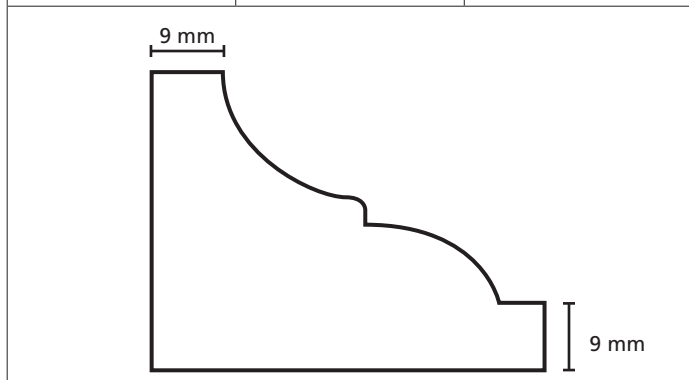

Omschrijving	Modelnr.	Afmeting in mm
	1470 B	15 x 65

Omschrijving	Modelnr.	Afmeting in mm
	<b>1740</b>	variabel

Omschrijving	Modelnr.	Afmeting in mm
	<b>1589</b>	20 x variabel

Omschrijving	Modelnr.	Afmeting in mm
	1742	27 x 70

Omschrijving	Modelnr.	Afmeting in mm
	1778	15/27 x 90

Omschrijving	Modelnr.	Afmeting in mm
	<b>1646 A</b>	63 x 85

Omschrijving	Modelnr.	Afmeting in mm
	<b>1646 B</b>	65 x 79

Omschrijving	Modelnr.	Afmeting in mm
	<b>1659</b>	42 x 55 netto

Omschrijving	Modelnr.	Afmeting in mm
	<b>1758</b>	24 x 67

Omschrijving	Modelnr.	Afmeting in mm
	1770	18 x 90

Omschrijving	Modelnr.	Afmeting in mm
	1781	18 x 99

Omschrijving	Modelnr.	Afmeting in mm
	<b>2-zijdig 1781</b>	27 x 117

Omschrijving	Modelnr.	Afmeting in mm
	<b>1873</b>	20 x 38

Omschrijving	Modelnr.	Afmeting in mm
	1923	34 x 54

The image shows a technical drawing of a decorative profile. The profile is a closed shape with a horizontal base. The top edge is curved, starting with a small notch on the left, rising to a rounded peak, and then descending to a small horizontal step before curving down to the right. A horizontal dimension line below the profile indicates a width of 54 mm. A vertical dimension line to the right of the profile indicates a height of 34 mm.