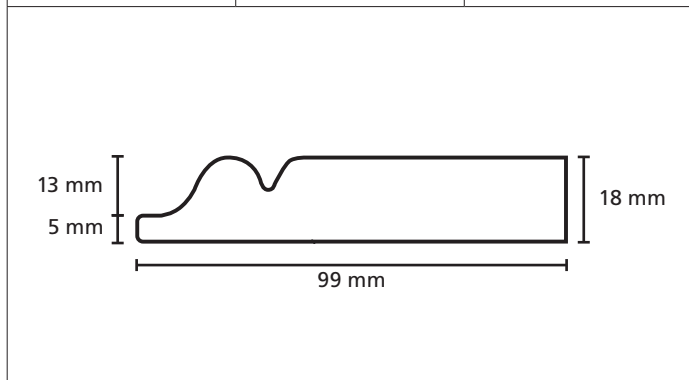

Omschrijving	Modelnr.	Afmeting in mm
	1470 B	15 x 65

Omschrijving	Modelnr.	Afmeting in mm
	<b>1740</b>	variabel

Omschrijving	Modelnr.	Afmeting in mm
	<b>1589</b>	20 x variabel

Omschrijving	Modelnr.	Afmeting in mm
	1742	27 x 70

Omschrijving	Modelnr.	Afmeting in mm
	<b>1657</b>	42 x 50 netto

Omschrijving	Modelnr.	Afmeting in mm
	<b>1660</b>	52 x 100 netto

Omschrijving	Modelnr.	Afmeting in mm
	<b>1646</b>	60 x 70 netto

Omschrijving	Modelnr.	Afmeting in mm
	<b>1708</b>	21 x 118 netto

Omschrijving	Modelnr.	Afmeting in mm
	<b>1758</b>	24 x 67

Omschrijving	Modelnr.	Afmeting in mm
	1770	18 x 90

Omschrijving	Modelnr.	Afmeting in mm
	1781	18 x 99

Omschrijving	Modelnr.	Afmeting in mm
	<b>2-zijdig 1781</b>	27 x 117

Omschrijving	Modelnr.	Afmeting in mm
	<b>1873</b>	20 x 38

Omschrijving	Modelnr.	Afmeting in mm
	1923	34 x 54

The image shows a technical drawing of a decorative profile. The profile is a closed shape with a horizontal base. The top edge is curved, starting with a small notch on the left, rising to a rounded peak, and then descending to a small horizontal step before curving down to the right. A horizontal dimension line below the profile indicates a width of 54 mm. A vertical dimension line to the right of the profile indicates a height of 34 mm.