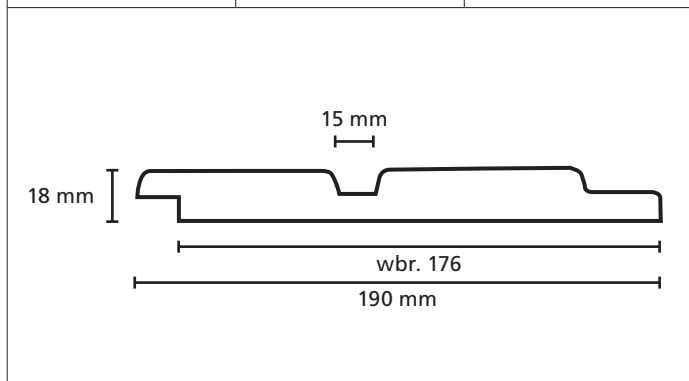

Omschrijving	Modelnr.	Afmeting in mm
	<b>19500 - 1745</b>	24 x variabel

Omschrijving	Modelnr.	Afmeting in mm
Sponningschroot		18 x variabel

Omschrijving	Modelnr.	Afmeting in mm
Sponningschroot		28 x variabel

Omschrijving	Modelnr.	Afmeting in mm
Sponningschroot	1743 / 1744	13 x 88

Omschrijving	Modelnr.	Afmeting in mm
Softline schroot	1533 + 1594	17 x 139

Omschrijving	Modelnr.	Afmeting in mm
Channelsiding		18 x variabel

Omschrijving	Modelnr.	Afmeting in mm
Dubbele channelsiding	1828	18 x 176 wbr.

Omschrijving	Modelnr.	Afmeting in mm
	1753 + 1754	40 x 95

Omschrijving	Modelnr.	Afmeting in mm
Kraalschroot		18 x variabel

Omschrijving	Modelnr.	Afmeting in mm
Kraalschroot		13 x 85 wbr.

Omschrijving	Modelnr.	Afmeting in mm
	<b>1873</b>	20 x 38

Omschrijving	Modelnr.	Afmeting in mm
	1923	34 x 54

The image shows a technical drawing of a decorative profile. The profile is a closed shape with a horizontal base. The top edge is curved, starting with a small notch on the left, rising to a rounded peak, and then descending to a small horizontal step before curving down to the right. A horizontal dimension line below the profile indicates a width of 54 mm. A vertical dimension line to the right of the profile indicates a height of 34 mm.