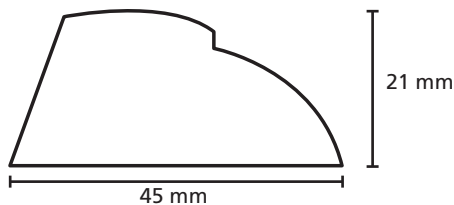

Omschrijving	Modelnr.	Afmeting in mm
	1888	21 x 45