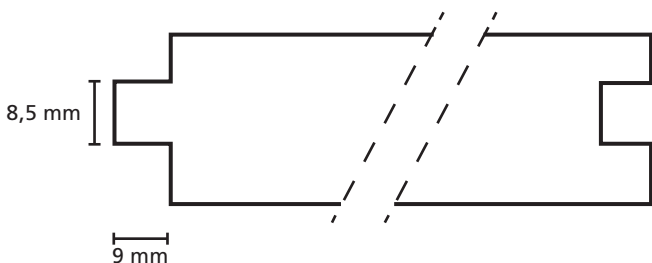

# GEVEL - WAND- PLAFOND

Omschrijving	Modelnr.	Afmeting in mm
G.G.	Bark101	vuren 19 x var. overig 18 x var.

Omschrijving	Modelnr.	Afmeting in mm
G.G.	Bark102	28 x variabel

Omschrijving	Modelnr.	Afmeting in mm
<b>Rabat</b>	<b>Bark103</b>	18 x variabel

Omschrijving	Modelnr.	Afmeting in mm
	<b>1758</b>	24 x 67

Omschrijving	Modelnr.	Afmeting in mm
	1770	18 x 90

Omschrijving	Modelnr.	Afmeting in mm
	1781	18 x 99

Omschrijving	Modelnr.	Afmeting in mm
	<b>2-zijdig 1781</b>	27 x 117

Omschrijving	Modelnr.	Afmeting in mm
	<b>1873</b>	20 x 38

Omschrijving	Modelnr.	Afmeting in mm
	1923	34 x 54

The image shows a technical drawing of a decorative profile. The profile is a closed shape with a horizontal base. The top edge is curved, starting with a small notch on the left, rising to a rounded peak, and then descending to a small horizontal step before curving down to the right. A horizontal dimension line below the profile indicates a width of 54 mm. A vertical dimension line to the right of the profile indicates a height of 34 mm.