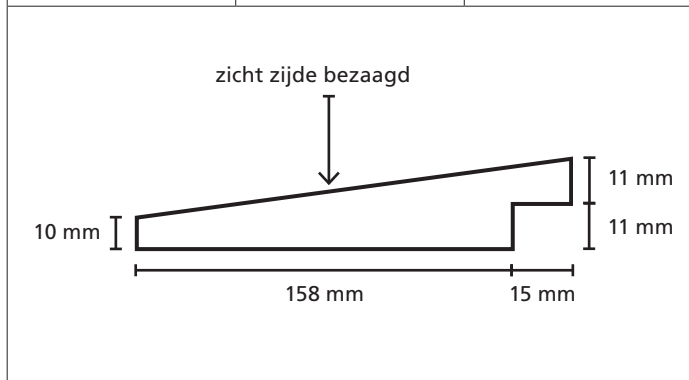

Omschrijving	Modelnr.	Afmeting in mm
<b>Rabat</b>	<b>Bark104</b>	18 x variabel

Omschrijving	Modelnr.	Afmeting in mm
<b>Rabat</b>	<b>Bark105</b>	28 x variabel

Omschrijving	Modelnr.	Afmeting in mm
<b>Puntschroot</b>	<b>Bark106</b>	19 x variabel

Omschrijving	Modelnr.	Afmeting in mm
Zweeds rabat	Bark 115	10/22 x 158 wbr.

Omschrijving	Modelnr.	Afmeting in mm
	1810	35 x variabel

Omschrijving	Modelnr.	Afmeting in mm
<b>Puntschroot</b>	<b>2 zijdig velling</b>	28 x variabel

Omschrijving	Modelnr.	Afmeting in mm
	<b>19500 - 1745</b>	24 x variabel

Omschrijving	Modelnr.	Afmeting in mm
Sponningschroot		18 x variabel

Omschrijving	Modelnr.	Afmeting in mm
Sponningschroot		28 x variabel

Omschrijving	Modelnr.	Afmeting in mm
	<b>1873</b>	20 x 38

Omschrijving	Modelnr.	Afmeting in mm
	1923	34 x 54

The image shows a technical drawing of a decorative profile. The profile is a closed shape with a horizontal base. The top edge is curved, starting with a small notch on the left, rising to a rounded peak, and then descending to a small horizontal step before curving down to the right. A horizontal dimension line below the profile indicates a width of 54 mm. A vertical dimension line to the right of the profile indicates a height of 34 mm.