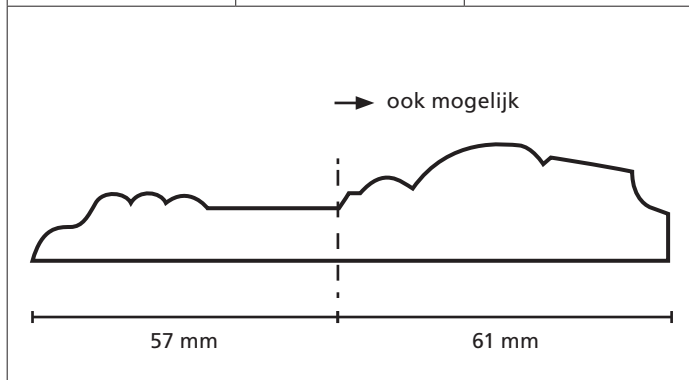

Omschrijving	Modelnr.	Afmeting in mm
	<b>1657</b>	42 x 50 netto

Omschrijving	Modelnr.	Afmeting in mm
	<b>1660</b>	52 x 100 netto

Omschrijving	Modelnr.	Afmeting in mm
	<b>1646</b>	60 x 70 netto

Omschrijving	Modelnr.	Afmeting in mm
	<b>1708</b>	21 x 118 netto

Omschrijving	Modelnr.	Afmeting in mm
	<b>1758</b>	24 x 67

Omschrijving	Modelnr.	Afmeting in mm
	1770	18 x 90

Omschrijving	Modelnr.	Afmeting in mm
	1781	18 x 99

Omschrijving	Modelnr.	Afmeting in mm
	<b>2-zijdig 1781</b>	27 x 117

Omschrijving	Modelnr.	Afmeting in mm
	<b>1873</b>	20 x 38

Omschrijving	Modelnr.	Afmeting in mm
	1923	34 x 54

The image shows a technical drawing of a decorative profile. The profile is a closed shape with a horizontal base. The top edge is curved, starting with a small notch on the left, rising to a rounded peak, and then descending to a small horizontal step before curving down to the right. A horizontal dimension line below the profile indicates a width of 54 mm. A vertical dimension line to the right of the profile indicates a height of 34 mm.