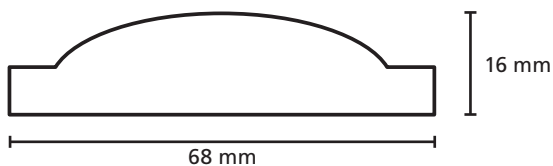

Omschrijving	Modelnr.	Afmeting in mm
	<b>1758</b>	24 x 67

Omschrijving	Modelnr.	Afmeting in mm
	1770	18 x 90

Omschrijving	Modelnr.	Afmeting in mm
	1781	18 x 99

Omschrijving	Modelnr.	Afmeting in mm
	<b>2-zijdig 1781</b>	27 x 117

Omschrijving	Modelnr.	Afmeting in mm
	<b>1823</b>	20 x 45

Omschrijving	Modelnr.	Afmeting in mm
	<b>1742 A</b>	22 x 70

Omschrijving	Modelnr.	Afmeting in mm
	<b>1912</b>	15 x (variabel)

Omschrijving	Modelnr.	Afmeting in mm
	<b>1845</b>	16 x 68

Omschrijving	Modelnr.	Afmeting in mm
	<b>1908</b>	16 x 47

Omschrijving	Modelnr.	Afmeting in mm
	<b>1952</b>	15 x 57

Omschrijving	Modelnr.	Afmeting in mm
	<b>1918</b>	20 x 43

Omschrijving	Modelnr.	Afmeting in mm
	<b>1913</b>	15 x 62

Omschrijving	Modelnr.	Afmeting in mm
	<b>1873</b>	20 x 38

Omschrijving	Modelnr.	Afmeting in mm
	1923	34 x 54

The image shows a technical drawing of a decorative profile. The profile is a closed shape with a horizontal base. The top edge is curved, starting with a small notch on the left, rising to a rounded peak, and then descending to a small horizontal step before curving down to the right. A horizontal dimension line below the profile indicates a width of 54 mm. A vertical dimension line to the right of the profile indicates a height of 34 mm.