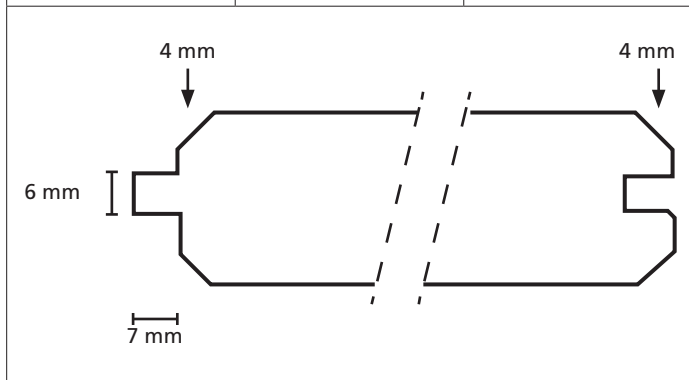

Omschrijving	Modelnr.	Afmeting in mm
<b>Rabat</b>	<b>Bark104</b>	18 x variabel

Omschrijving	Modelnr.	Afmeting in mm
<b>Rabat</b>	<b>Bark105</b>	28 x variabel

Omschrijving	Modelnr.	Afmeting in mm
<b>Puntschroot</b>	<b>Bark106</b>	19 x variabel

Omschrijving	Modelnr.	Afmeting in mm
Zweeds rabat	Bark 115	10/22 x 158 wbr.

Omschrijving	Modelnr.	Afmeting in mm
	1810	35 x variabel

Omschrijving	Modelnr.	Afmeting in mm
<b>Puntschroot</b>	<b>2 zijdig velling</b>	28 x variabel

Omschrijving	Modelnr.	Afmeting in mm
	<b>19500 - 1745</b>	24 x variabel

Omschrijving	Modelnr.	Afmeting in mm
Sponningschroot		18 x variabel

Omschrijving	Modelnr.	Afmeting in mm
Sponningschroot		28 x variabel

Omschrijving	Modelnr.	Afmeting in mm
	<b>1873</b>	20 x 38

Omschrijving	Modelnr.	Afmeting in mm
	1923	34 x 54

The image shows a technical drawing of a decorative profile. The profile is a closed shape with a horizontal base. The top edge is curved, starting with a small notch on the left, rising to a rounded peak, and then descending to a small horizontal step before curving down to the right. A horizontal dimension line below the profile indicates a width of 54 mm. A vertical dimension line to the right of the profile indicates a height of 34 mm.