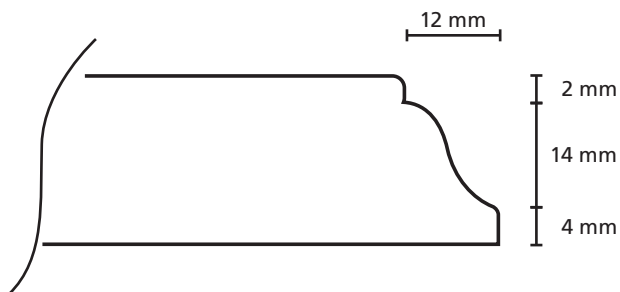

Omschrijving	Modelnr.	Afmeting in mm
	1589	20 x variabel