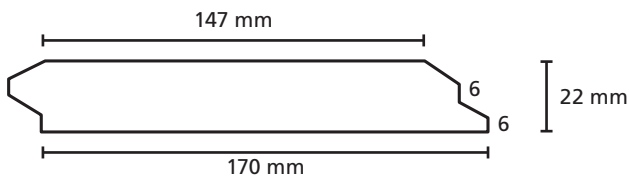

Omschrijving	Modelnr.	Afmeting in mm
	<b>1873</b>	20 x 38

Omschrijving	Modelnr.	Afmeting in mm
	1923	34 x 54

The image shows a technical drawing of a decorative profile. The profile is a closed shape with a horizontal base. The top edge is curved, starting with a small notch on the left, rising to a rounded peak, and then descending to a small horizontal step before curving down to the right. A horizontal dimension line below the profile indicates a width of 54 mm. A vertical dimension line to the right of the profile indicates a height of 34 mm.

47 mm      67 mm

17 mm

Omschrijving	Modelnr.	Afmeting in mm
	<b>12103 - G</b>	67 x 114

Omschrijving	Modelnr.	Afmeting in mm
	<b>12103 - H</b>	67 x 114

Omschrijving	Modelnr.	Afmeting in mm
	<b>1820 naaldhout</b> <b>1590 hardhout</b>	56 x 69
<p>The drawing shows a stepped profile with the following dimensions: a top width of 45 mm, a top-right width of 24 mm, a total height of 17 mm, a bottom-left width of 15 mm, a total bottom width of 54 mm, and a bottom-right height of 14 mm.</p>		

Omschrijving	Modelnr.	Afmeting in mm
	<b>1374 hardhout</b>	37 x 54

Omschrijving	Modelnr.	Afmeting in mm
<b>DRM raamhout (zonder voorsp.)</b>		54 x 78

Omschrijving	Modelnr.	Afmeting in mm
<b>DRM raamhout (zonder voorsp.)</b>		54 x 67

## DIVERS - OVERIG

Omschrijving	Modelnr.	Afmeting in mm
	<b>1847/1848a</b>	40 x 175

Omschrijving	Modelnr.	Afmeting in mm
	<b>1847/1848b</b>	22 x 170

Omschrijving	Modelnr.	Afmeting in mm
Vlonderplank	1911	variabel x 140