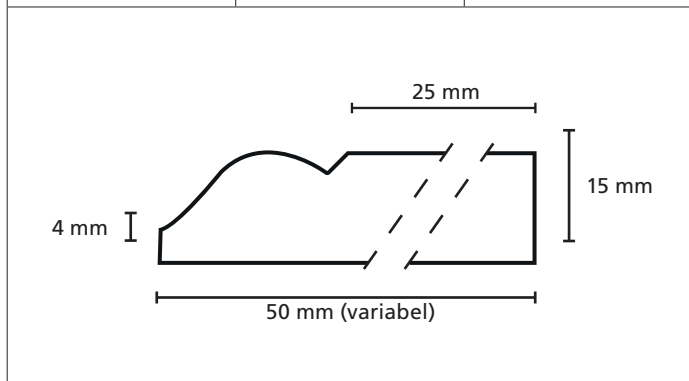

Omschrijving	Modelnr.	Afmeting in mm
	<b>1758</b>	24 x 67

Omschrijving	Modelnr.	Afmeting in mm
	1770	18 x 90

Omschrijving	Modelnr.	Afmeting in mm
	1781	18 x 99

Omschrijving	Modelnr.	Afmeting in mm
	<b>2-zijdig 1781</b>	27 x 117

Omschrijving	Modelnr.	Afmeting in mm
	<b>1823</b>	20 x 45

Omschrijving	Modelnr.	Afmeting in mm
	<b>1742 A</b>	22 x 70

Omschrijving	Modelnr.	Afmeting in mm
	<b>1912</b>	15 x (variabel)

Omschrijving	Modelnr.	Afmeting in mm
	<b>1845</b>	16 x 68

Omschrijving	Modelnr.	Afmeting in mm
	<b>1908</b>	16 x 47

Omschrijving	Modelnr.	Afmeting in mm
	<b>1952</b>	15 x 57

Omschrijving	Modelnr.	Afmeting in mm
	<b>1918</b>	20 x 43

Omschrijving	Modelnr.	Afmeting in mm
	<b>1913</b>	15 x 62

Omschrijving	Modelnr.	Afmeting in mm
	<b>1873</b>	20 x 38

Omschrijving	Modelnr.	Afmeting in mm
	1923	34 x 54

The image shows a technical drawing of a decorative profile. The profile is a closed shape with a horizontal base. The top edge is curved, starting with a small notch on the left, rising to a rounded peak, and then descending to a small horizontal step before curving down to the right. A horizontal dimension line below the profile indicates a width of 54 mm. A vertical dimension line to the right of the profile indicates a height of 34 mm.