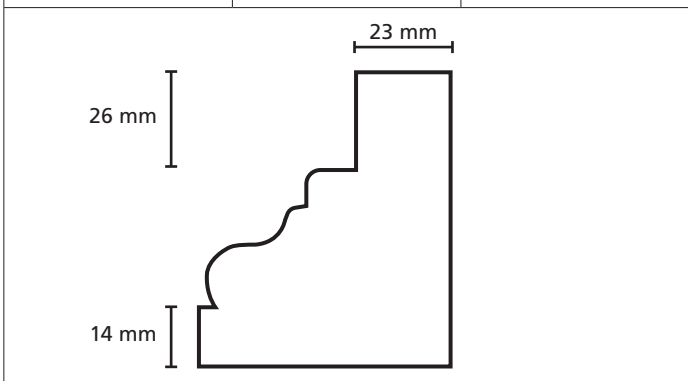

Omschrijving	Modelnr.	Afmeting in mm
	1470 B	15 x 65

Omschrijving	Modelnr.	Afmeting in mm
	<b>1740</b>	variabel

Omschrijving	Modelnr.	Afmeting in mm
	<b>1589</b>	20 x variabel

Omschrijving	Modelnr.	Afmeting in mm
	1742	27 x 70

Omschrijving	Modelnr.	Afmeting in mm
	1778	15/27 x 90

Omschrijving	Modelnr.	Afmeting in mm
	<b>1646 A</b>	63 x 85

Omschrijving	Modelnr.	Afmeting in mm
	<b>1646 B</b>	65 x 79

Omschrijving	Modelnr.	Afmeting in mm
	<b>1659</b>	42 x 55 netto

Omschrijving	Modelnr.	Afmeting in mm
	<b>1758</b>	24 x 67

Omschrijving	Modelnr.	Afmeting in mm
	1770	18 x 90

Omschrijving	Modelnr.	Afmeting in mm
	1781	18 x 99

Omschrijving	Modelnr.	Afmeting in mm
	<b>2-zijdig 1781</b>	27 x 117

Omschrijving	Modelnr.	Afmeting in mm
	<b>1873</b>	20 x 38

Omschrijving	Modelnr.	Afmeting in mm
	1923	34 x 54

The image shows a technical drawing of a decorative profile. The profile is a closed shape with a horizontal base. The top edge is curved, starting with a small notch on the left, rising to a rounded peak, and then descending to a small horizontal step before curving down to the right. A horizontal dimension line below the profile indicates a width of 54 mm. A vertical dimension line to the right of the profile indicates a height of 34 mm.