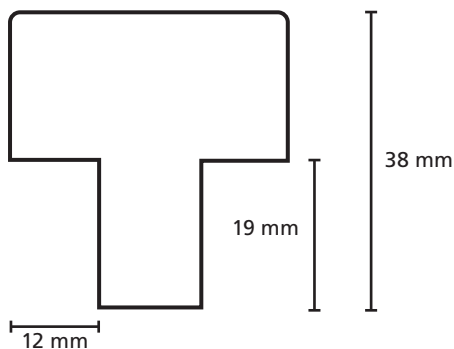

Omschrijving	Modelnr.	Afmeting in mm
	1111	35 x 38