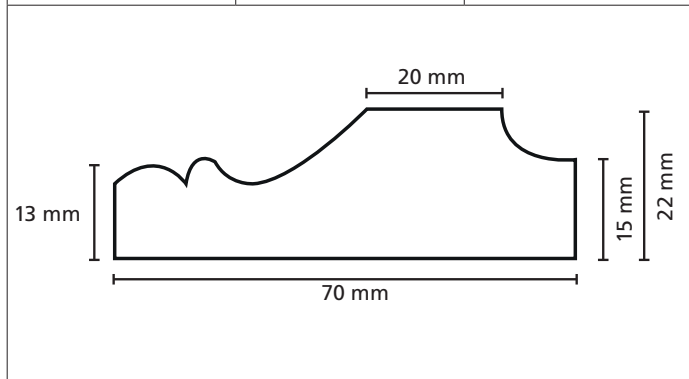

Omschrijving	Modelnr.	Afmeting in mm
	<b>1758</b>	24 x 67

Omschrijving	Modelnr.	Afmeting in mm
	1770	18 x 90

Omschrijving	Modelnr.	Afmeting in mm
	1781	18 x 99

Omschrijving	Modelnr.	Afmeting in mm
	<b>2-zijdig 1781</b>	27 x 117

Omschrijving	Modelnr.	Afmeting in mm
	<b>1823</b>	20 x 45

Omschrijving	Modelnr.	Afmeting in mm
	<b>1742 A</b>	22 x 70

Omschrijving	Modelnr.	Afmeting in mm
	<b>1912</b>	15 x (variabel)

Omschrijving	Modelnr.	Afmeting in mm
	<b>1845</b>	16 x 68

Omschrijving	Modelnr.	Afmeting in mm
	<b>1908</b>	16 x 47

Omschrijving	Modelnr.	Afmeting in mm
	<b>1952</b>	15 x 57

Omschrijving	Modelnr.	Afmeting in mm
	<b>1918</b>	20 x 43

Omschrijving	Modelnr.	Afmeting in mm
	<b>1913</b>	15 x 62

Omschrijving	Modelnr.	Afmeting in mm
	<b>1873</b>	20 x 38

Omschrijving	Modelnr.	Afmeting in mm
	1923	34 x 54

The image shows a technical drawing of a decorative profile. The profile is a closed shape with a horizontal base. The top edge is curved, starting with a small notch on the left, rising to a rounded peak, and then descending to a small horizontal step before curving down to the right. A horizontal dimension line below the profile indicates a width of 54 mm. A vertical dimension line to the right of the profile indicates a height of 34 mm.