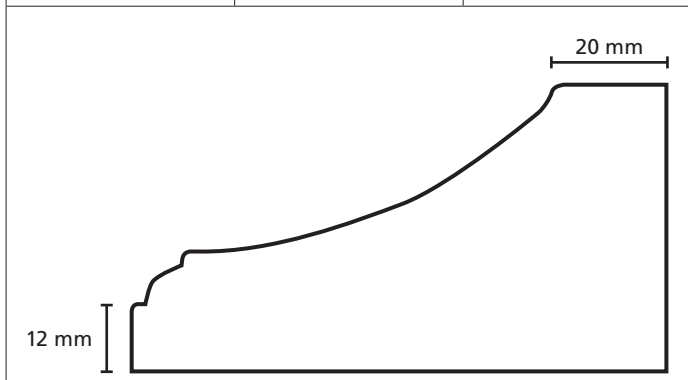

Omschrijving	Modelnr.	Afmeting in mm
	1660	52 x 100 netto