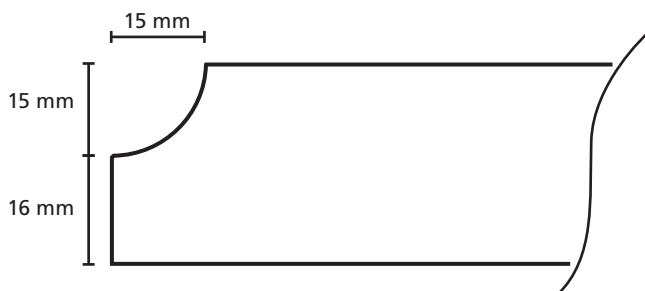

# LIJSTWERK

Omschrijving	Modelnr.	Afmeting in mm
Gootlijst vrd		27 x 112 27 x 138
		

Omschrijving	Modelnr.	Afmeting in mm
Gootlijst	1607 A	27 x 117 27 x 134
		

Omschrijving	Modelnr.	Afmeting in mm
Gootlijst	1655	27 x 136

Omschrijving	Modelnr.	Afmeting in mm
Gootlijst	1658	27 x 182

Omschrijving	Modelnr.	Afmeting in mm
<b>Kraalbalk</b>		variabel

Omschrijving	Modelnr.	Afmeting in mm
<b>Kraalbalk</b>	<b>1764</b>	variabel

Omschrijving	Modelnr.	Afmeting in mm
	1435	12 x variabel

Omschrijving	Modelnr.	Afmeting in mm
	1470 B	15 x 65

Omschrijving	Modelnr.	Afmeting in mm
	<b>1740</b>	variabel

Omschrijving	Modelnr.	Afmeting in mm
	<b>1589</b>	20 x variabel

Omschrijving	Modelnr.	Afmeting in mm
	1742	27 x 70

Omschrijving	Modelnr.	Afmeting in mm
	<b>1873</b>	20 x 38

Omschrijving	Modelnr.	Afmeting in mm
	1923	34 x 54

The image shows a technical drawing of a decorative profile. The profile is a closed shape with a horizontal base. The top edge is curved, starting with a small notch on the left, rising to a rounded peak, and then descending to a small horizontal step before curving down to the right. A horizontal dimension line below the profile indicates a width of 54 mm. A vertical dimension line to the right of the profile indicates a height of 34 mm.