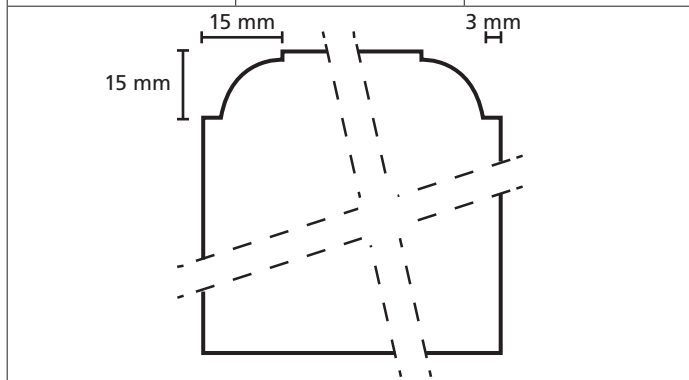

# LIJSTWERK

Omschrijving	Modelnr.	Afmeting in mm
Gootlijst vrd		27 x 112 27 x 138
		

Omschrijving	Modelnr.	Afmeting in mm
Gootlijst	1607 A	27 x 117 27 x 134
		

Omschrijving	Modelnr.	Afmeting in mm
Gootlijst	1655	27 x 136

Omschrijving	Modelnr.	Afmeting in mm
Gootlijst	1658	27 x 182

Omschrijving	Modelnr.	Afmeting in mm
<b>Kraalbalk</b>		variabel

Omschrijving	Modelnr.	Afmeting in mm
<b>Kraalbalk</b>	<b>1764</b>	variabel

Omschrijving	Modelnr.	Afmeting in mm
	1435	12 x variabel

Omschrijving	Modelnr.	Afmeting in mm
	<b>1758</b>	24 x 67

Omschrijving	Modelnr.	Afmeting in mm
	1770	18 x 90

Omschrijving	Modelnr.	Afmeting in mm
	1781	18 x 99

Omschrijving	Modelnr.	Afmeting in mm
	<b>2-zijdig 1781</b>	27 x 117

Omschrijving	Modelnr.	Afmeting in mm
	<b>1873</b>	20 x 38

Omschrijving	Modelnr.	Afmeting in mm
	1923	34 x 54

The image shows a technical drawing of a decorative profile. The profile is a closed shape with a horizontal base. The top edge is curved, starting with a small notch on the left, rising to a rounded peak, and then descending to a small horizontal step before curving down to the right. A horizontal dimension line below the profile indicates a width of 54 mm. A vertical dimension line to the right of the profile indicates a height of 34 mm.