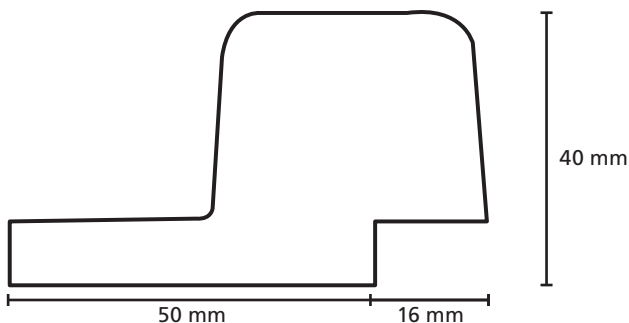

Omschrijving	Modelnr.	Afmeting in mm
Dubbele channelsiding	1828	18 x 176 wbr.

Omschrijving	Modelnr.	Afmeting in mm
	1753 + 1754	40 x 95

Omschrijving	Modelnr.	Afmeting in mm
Kraalschroot		18 x variabel

Omschrijving	Modelnr.	Afmeting in mm
Kraalschroot		13 x 85 wbr.

Omschrijving	Modelnr.	Afmeting in mm
Kraalschoot	1737	17 x variabel

Omschrijving	Modelnr.	Afmeting in mm
	<b>1470 B</b>	22 x 65 wbr.

Omschrijving	Modelnr.	Afmeting in mm
<b>Rhombus</b>	<b>1791</b>	breedte variabel

Omschrijving	Modelnr.	Afmeting in mm
<b>Puntschroot halfhoutsmodel</b>	<b>1441/1442</b>	<b>18 x 142</b>

Omschrijving	Modelnr.	Afmeting in mm
	<b>1916</b>	<b>40 x 68</b>

Omschrijving	Modelnr.	Afmeting in mm
Zweeds rabat	1834	6/18 x 126/176

Omschrijving	Modelnr.	Afmeting in mm
	<b>1873</b>	20 x 38

Omschrijving	Modelnr.	Afmeting in mm
	1923	34 x 54

The image shows a technical drawing of a decorative profile. The profile is a closed shape with a horizontal base. The top edge is curved, starting with a small notch on the left, rising to a rounded peak, and then descending to a small horizontal step before curving down to the right. A horizontal dimension line below the profile indicates a width of 54 mm. A vertical dimension line to the right of the profile indicates a height of 34 mm.