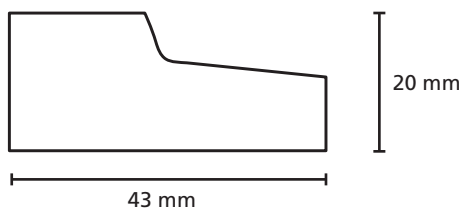

Omschrijving	Modelnr.	Afmeting in mm
	<b>1758</b>	24 x 67

Omschrijving	Modelnr.	Afmeting in mm
	1770	18 x 90

Omschrijving	Modelnr.	Afmeting in mm
	1781	18 x 99

Omschrijving	Modelnr.	Afmeting in mm
	<b>2-zijdig 1781</b>	27 x 117

Omschrijving	Modelnr.	Afmeting in mm
	<b>1823</b>	20 x 45

Omschrijving	Modelnr.	Afmeting in mm
	<b>1742 A</b>	22 x 70

Omschrijving	Modelnr.	Afmeting in mm
	<b>1912</b>	15 x (variabel)

Omschrijving	Modelnr.	Afmeting in mm
	<b>1845</b>	16 x 68

Omschrijving	Modelnr.	Afmeting in mm
	<b>1908</b>	16 x 47

Omschrijving	Modelnr.	Afmeting in mm
	<b>1952</b>	15 x 57

Omschrijving	Modelnr.	Afmeting in mm
	<b>1918</b>	20 x 43

Omschrijving	Modelnr.	Afmeting in mm
	<b>1913</b>	15 x 62

Omschrijving	Modelnr.	Afmeting in mm
	<b>1873</b>	20 x 38

Omschrijving	Modelnr.	Afmeting in mm
	1923	34 x 54

The image shows a technical drawing of a decorative profile. The profile is a closed shape with a horizontal base. The top edge is curved, starting with a small notch on the left, rising to a rounded peak, and then descending to a small horizontal step before curving down to the right. A horizontal dimension line below the profile indicates a width of 54 mm. A vertical dimension line to the right of the profile indicates a height of 34 mm.