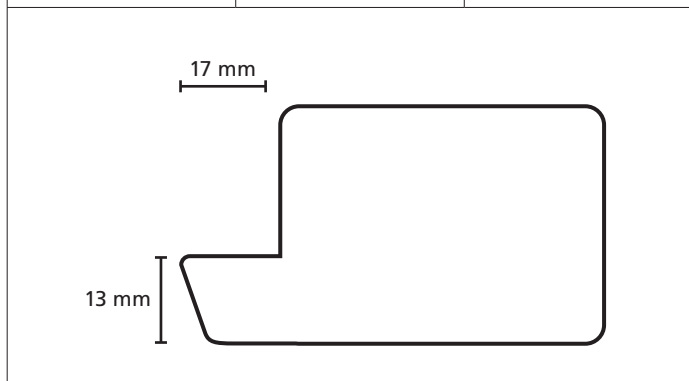

Omschrijving	Modelnr.	Afmeting in mm
	<b>1873</b>	20 x 38

Omschrijving	Modelnr.	Afmeting in mm
	1923	34 x 54

The image shows a technical drawing of a decorative profile. The profile is a closed shape with a horizontal base. The top edge is curved, starting with a small notch on the left, rising to a rounded peak, and then descending to a small horizontal step before curving down to the right. A horizontal dimension line below the profile indicates a width of 54 mm. A vertical dimension line to the right of the profile indicates a height of 34 mm.

47 mm      67 mm

17 mm

Omschrijving	Modelnr.	Afmeting in mm
	<b>12103 - G</b>	67 x 114

Omschrijving	Modelnr.	Afmeting in mm
	<b>12103 - H</b>	67 x 114

Omschrijving	Modelnr.	Afmeting in mm
	<b>1820 naaldhout</b> <b>1590 hardhout</b>	56 x 69
<p>The drawing shows a stepped profile with the following dimensions: a top width of 45 mm, a top-right width of 24 mm, a total height of 17 mm, a bottom-left width of 15 mm, a total bottom width of 54 mm, and a bottom-right height of 14 mm.</p>		

Omschrijving	Modelnr.	Afmeting in mm
	<b>1374 hardhout</b>	37 x 54

Omschrijving	Modelnr.	Afmeting in mm
<b>DRM raamhout (zonder voorsp.)</b>		54 x 78

Omschrijving	Modelnr.	Afmeting in mm
<b>DRM raamhout (zonder voorsp.)</b>		54 x 67

Omschrijving	Modelnr.	Afmeting in mm
<b>Raamhout (enkelglas)</b>		38 x 67

Omschrijving	Modelnr.	Afmeting in mm
	<b>17244-01</b>	54 x 67

Omschrijving	Modelnr.	Afmeting in mm
	<b>1672</b>	38 x 42

Omschrijving	Modelnr.	Afmeting in mm
Raamroede		54 x 54