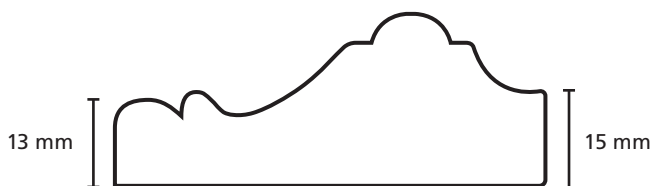

Omschrijving	Modelnr.	Afmeting in mm
Gootlijst	1658	27 x 182

Omschrijving	Modelnr.	Afmeting in mm
<b>Kraalbalk</b>		variabel

Omschrijving	Modelnr.	Afmeting in mm
<b>Kraalbalk</b>	<b>1764</b>	variabel

Omschrijving	Modelnr.	Afmeting in mm
	1435	12 x variabel

Omschrijving	Modelnr.	Afmeting in mm
	1470 B	15 x 65

Omschrijving	Modelnr.	Afmeting in mm
	<b>1740</b>	variabel

Omschrijving	Modelnr.	Afmeting in mm
	<b>1589</b>	20 x variabel

Omschrijving	Modelnr.	Afmeting in mm
	1742	27 x 70

Omschrijving	Modelnr.	Afmeting in mm
	1778	15/27 x 90

Omschrijving	Modelnr.	Afmeting in mm
	<b>1646 A</b>	63 x 85

Omschrijving	Modelnr.	Afmeting in mm
	<b>1646 B</b>	65 x 79

Omschrijving	Modelnr.	Afmeting in mm
	<b>1659</b>	42 x 55 netto

Omschrijving	Modelnr.	Afmeting in mm
	<b>1758</b>	24 x 67

Omschrijving	Modelnr.	Afmeting in mm
	1770	18 x 90

Omschrijving	Modelnr.	Afmeting in mm
	1781	18 x 99

Omschrijving	Modelnr.	Afmeting in mm
	<b>2-zijdig 1781</b>	27 x 117