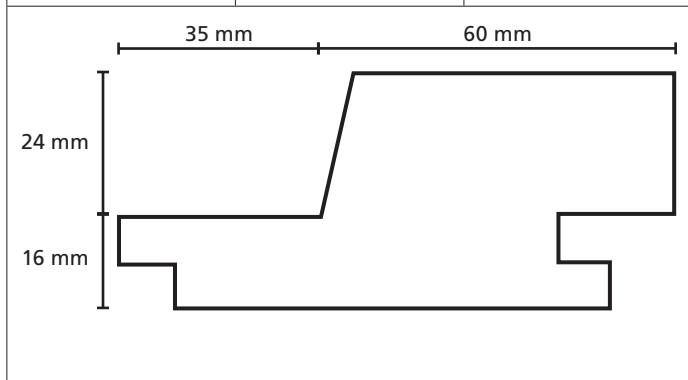

Omschrijving	Modelnr.	Afmeting in mm
	<b>19500 - 1745</b>	24 x variabel

Omschrijving	Modelnr.	Afmeting in mm
Sponningschroot		18 x variabel

Omschrijving	Modelnr.	Afmeting in mm
Sponningschroot		28 x variabel

Omschrijving	Modelnr.	Afmeting in mm
Sponningschroot	1743 / 1744	13 x 88

Omschrijving	Modelnr.	Afmeting in mm
Softline schroot	1533 + 1594	17 x 139

Omschrijving	Modelnr.	Afmeting in mm
Channelsiding		18 x variabel

Omschrijving	Modelnr.	Afmeting in mm
Dubbele channelsiding	1828	18 x 176 wbr.

Omschrijving	Modelnr.	Afmeting in mm
	1753 + 1754	40 x 95

Omschrijving	Modelnr.	Afmeting in mm
Kraalschroot		18 x variabel

Omschrijving	Modelnr.	Afmeting in mm
Kraalschroot		13 x 85 wbr.

Omschrijving	Modelnr.	Afmeting in mm
	<b>1873</b>	20 x 38

Omschrijving	Modelnr.	Afmeting in mm
	1923	34 x 54

The image shows a technical drawing of a decorative profile. The profile is a closed shape with a horizontal base. The top edge is curved, starting with a small notch on the left, rising to a rounded peak, and then descending to a small horizontal step before curving down to the right. A horizontal dimension line below the profile indicates a width of 54 mm. A vertical dimension line to the right of the profile indicates a height of 34 mm.