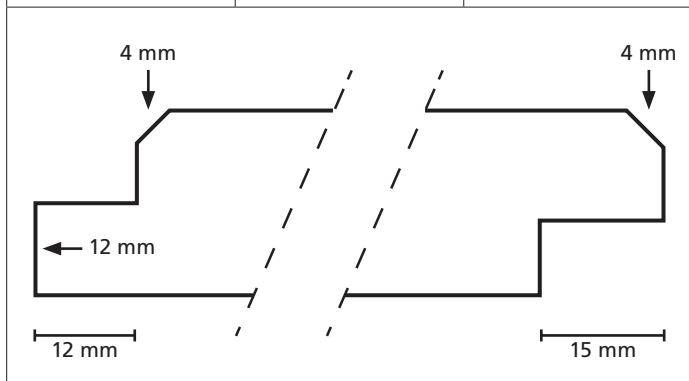

Omschrijving	Modelnr.	Afmeting in mm
<b>Rabat</b>	<b>Bark104</b>	18 x variabel

Omschrijving	Modelnr.	Afmeting in mm
<b>Rabat</b>	<b>Bark105</b>	28 x variabel

Omschrijving	Modelnr.	Afmeting in mm
<b>Puntschroot</b>	<b>Bark106</b>	19 x variabel

Omschrijving	Modelnr.	Afmeting in mm
Zweeds rabat	Bark 115	10/22 x 158 wbr.

Omschrijving	Modelnr.	Afmeting in mm
	1810	35 x variabel

Omschrijving	Modelnr.	Afmeting in mm
<b>Puntschroot</b>	<b>2 zijdig velling</b>	28 x variabel

Omschrijving	Modelnr.	Afmeting in mm
	<b>19500 - 1745</b>	24 x variabel

Omschrijving	Modelnr.	Afmeting in mm
Sponningschroot		18 x variabel

Omschrijving	Modelnr.	Afmeting in mm
Sponningschroot		28 x variabel

Omschrijving	Modelnr.	Afmeting in mm
	<b>1873</b>	20 x 38

Omschrijving	Modelnr.	Afmeting in mm
	1923	34 x 54

The image shows a technical drawing of a decorative profile. The profile is a closed shape with a horizontal base. The top edge is curved, starting with a small notch on the left, rising to a rounded peak, and then descending to a small horizontal step before curving down to the right. A horizontal dimension line below the profile indicates a width of 54 mm. A vertical dimension line to the right of the profile indicates a height of 34 mm.