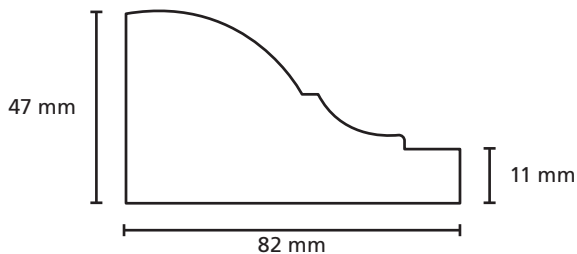

Omschrijving	Modelnr.	Afmeting in mm
	<b>1758</b>	24 x 67

Omschrijving	Modelnr.	Afmeting in mm
	1770	18 x 90

Omschrijving	Modelnr.	Afmeting in mm
	1781	18 x 99

Omschrijving	Modelnr.	Afmeting in mm
	<b>2-zijdig 1781</b>	27 x 117

Omschrijving	Modelnr.	Afmeting in mm
	<b>1908</b>	16 x 47

Omschrijving	Modelnr.	Afmeting in mm
	<b>1952</b>	15 x 57

Omschrijving	Modelnr.	Afmeting in mm
	<b>1918</b>	20 x 43

Omschrijving	Modelnr.	Afmeting in mm
	<b>1913</b>	15 x 62

Omschrijving	Modelnr.	Afmeting in mm
	<b>11377/11378</b>	37 x 62

Omschrijving	Modelnr.	Afmeting in mm
	<b>1888</b>	21 x 45

Omschrijving	Modelnr.	Afmeting in mm
	<b>1869</b>	25 x 115

Omschrijving	Modelnr.	Afmeting in mm
	<b>1922</b>	47 x 82

Omschrijving	Modelnr.	Afmeting in mm
	<b>1873</b>	20 x 38

Omschrijving	Modelnr.	Afmeting in mm
	1923	34 x 54

The image shows a technical drawing of a decorative profile. The profile is a closed shape with a horizontal base. The top edge is curved, starting with a small notch on the left, rising to a rounded peak, and then descending to a small horizontal step before curving down to the right. A horizontal dimension line below the profile indicates a width of 54 mm. A vertical dimension line to the right of the profile indicates a height of 34 mm.