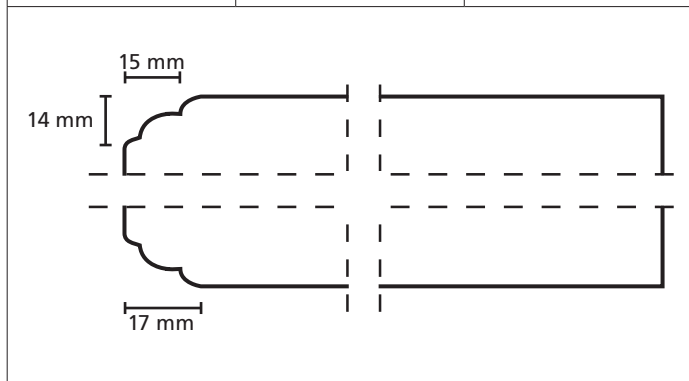

# LIJSTWERK

Omschrijving	Modelnr.	Afmeting in mm
Gootlijst vrd		27 x 112 27 x 138
		

Omschrijving	Modelnr.	Afmeting in mm
Gootlijst	1607 A	27 x 117 27 x 134
		

Omschrijving	Modelnr.	Afmeting in mm
Gootlijst	1655	27 x 136

Omschrijving	Modelnr.	Afmeting in mm
Gootlijst	1658	27 x 182

Omschrijving	Modelnr.	Afmeting in mm
<b>Kraalbalk</b>		variabel

Omschrijving	Modelnr.	Afmeting in mm
<b>Kraalbalk</b>	<b>1764</b>	variabel

Omschrijving	Modelnr.	Afmeting in mm
	1435	12 x variabel

Omschrijving	Modelnr.	Afmeting in mm
	<b>1873</b>	20 x 38

Omschrijving	Modelnr.	Afmeting in mm
	1923	34 x 54

The image shows a technical drawing of a decorative profile. The profile is a closed shape with a horizontal base. The top edge is curved, starting with a small notch on the left, rising to a rounded peak, and then descending to a small horizontal step before curving down to the right. A horizontal dimension line below the profile indicates a width of 54 mm. A vertical dimension line to the right of the profile indicates a height of 34 mm.