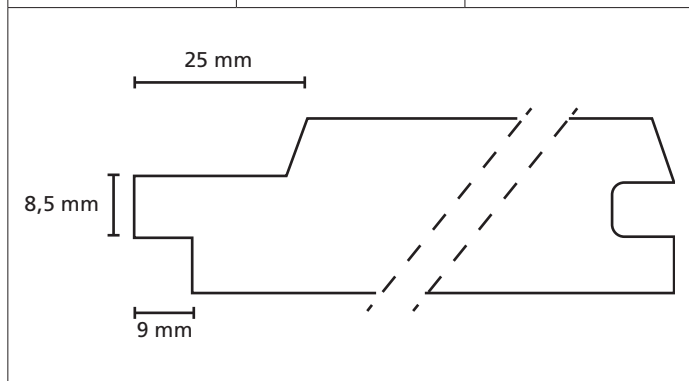

Omschrijving	Modelnr.	Afmeting in mm
<b>Rabat</b>	<b>Bark104</b>	18 x variabel

Omschrijving	Modelnr.	Afmeting in mm
<b>Rabat</b>	<b>Bark105</b>	28 x variabel

Omschrijving	Modelnr.	Afmeting in mm
<b>Puntschroot</b>	<b>Bark106</b>	19 x variabel

Omschrijving	Modelnr.	Afmeting in mm
Zweeds rabat	Bark 115	10/22 x 158 wbr.

Omschrijving	Modelnr.	Afmeting in mm
	1810	35 x variabel

Omschrijving	Modelnr.	Afmeting in mm
<b>Puntschroot</b>	<b>2 zijdig velling</b>	28 x variabel

Omschrijving	Modelnr.	Afmeting in mm
	<b>19500 - 1745</b>	24 x variabel

Omschrijving	Modelnr.	Afmeting in mm
Sponningschroot		18 x variabel

Omschrijving	Modelnr.	Afmeting in mm
Sponningschroot		28 x variabel

Omschrijving	Modelnr.	Afmeting in mm
	<b>1873</b>	20 x 38

Omschrijving	Modelnr.	Afmeting in mm
	1923	34 x 54

The image shows a technical drawing of a decorative profile. The profile is a closed shape with a horizontal base. The top edge is curved, starting with a small notch on the left, rising to a rounded peak, and then descending to a small horizontal step before curving down to the right. A horizontal dimension line below the profile indicates a width of 54 mm. A vertical dimension line to the right of the profile indicates a height of 34 mm.