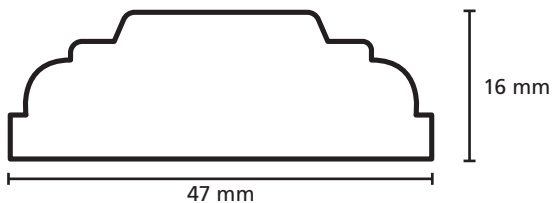

Omschrijving	Modelnr.	Afmeting in mm
	<b>1758</b>	24 x 67

Omschrijving	Modelnr.	Afmeting in mm
	1770	18 x 90

Omschrijving	Modelnr.	Afmeting in mm
	1781	18 x 99

Omschrijving	Modelnr.	Afmeting in mm
	<b>2-zijdig 1781</b>	27 x 117

Omschrijving	Modelnr.	Afmeting in mm
	<b>1823</b>	20 x 45

Omschrijving	Modelnr.	Afmeting in mm
	<b>1742 A</b>	22 x 70

Omschrijving	Modelnr.	Afmeting in mm
	<b>1912</b>	15 x (variabel)

Omschrijving	Modelnr.	Afmeting in mm
	<b>1845</b>	16 x 68

Omschrijving	Modelnr.	Afmeting in mm
	<b>1908</b>	16 x 47

Omschrijving	Modelnr.	Afmeting in mm
	<b>1952</b>	15 x 57

Omschrijving	Modelnr.	Afmeting in mm
	<b>1918</b>	20 x 43

Omschrijving	Modelnr.	Afmeting in mm
	<b>1913</b>	15 x 62

Omschrijving	Modelnr.	Afmeting in mm
	<b>1873</b>	20 x 38

Omschrijving	Modelnr.	Afmeting in mm
	1923	34 x 54

The image shows a technical drawing of a decorative profile. The profile is a closed shape with a horizontal base. The top edge is curved, starting with a small notch on the left, rising to a rounded peak, and then descending to a small horizontal step before curving down to the right. A horizontal dimension line below the profile indicates a width of 54 mm. A vertical dimension line to the right of the profile indicates a height of 34 mm.