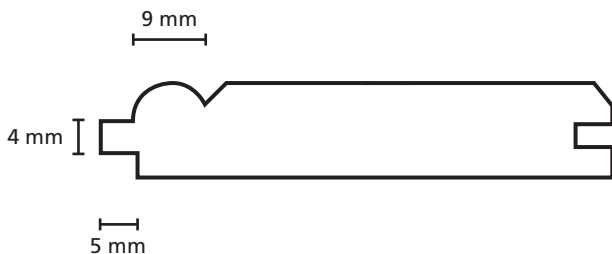

Omschrijving	Modelnr.	Afmeting in mm
Sponningschroot	1743 / 1744	13 x 88

Omschrijving	Modelnr.	Afmeting in mm
Softline schroot	1533 + 1594	17 x 139

Omschrijving	Modelnr.	Afmeting in mm
Channelsiding		18 x variabel

Omschrijving	Modelnr.	Afmeting in mm
Dubbele channelsiding	1828	18 x 176 wbr.

Omschrijving	Modelnr.	Afmeting in mm
	1753 + 1754	40 x 95

Omschrijving	Modelnr.	Afmeting in mm
Kraalschroot		18 x variabel

Omschrijving	Modelnr.	Afmeting in mm
Kraalschroot		13 x 85 wbr.

Omschrijving	Modelnr.	Afmeting in mm
Kraalschoot	1737	17 x variabel

Omschrijving	Modelnr.	Afmeting in mm
	<b>1470 B</b>	22 x 65 wbr.

Omschrijving	Modelnr.	Afmeting in mm
<b>Rhombus</b>	<b>1791</b>	breedte variabel

Omschrijving	Modelnr.	Afmeting in mm
	<b>1873</b>	20 x 38

Omschrijving	Modelnr.	Afmeting in mm
	1923	34 x 54

The image shows a technical drawing of a decorative profile. The profile is a closed shape with a horizontal base. The top edge is curved, starting with a small notch on the left, rising to a rounded peak, and then descending to a small horizontal step before curving down to the right. A horizontal dimension line below the profile indicates a width of 54 mm. A vertical dimension line to the right of the profile indicates a height of 34 mm.