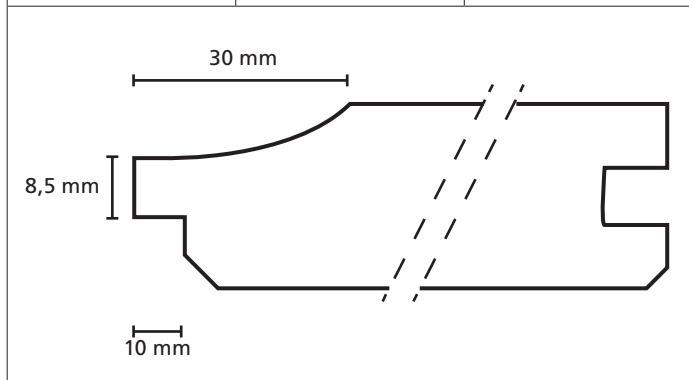

# GEVEL - WAND- PLAFOND

Omschrijving	Modelnr.	Afmeting in mm
G.G.	Bark101	vuren 19 x var. overig 18 x var.

Omschrijving	Modelnr.	Afmeting in mm
G.G.	Bark102	28 x variabel

Omschrijving	Modelnr.	Afmeting in mm
<b>Rabat</b>	<b>Bark103</b>	18 x variabel

Omschrijving	Modelnr.	Afmeting in mm
<b>Rabat</b>	<b>Bark104</b>	18 x variabel

Omschrijving	Modelnr.	Afmeting in mm
<b>Rabat</b>	<b>Bark105</b>	28 x variabel

Omschrijving	Modelnr.	Afmeting in mm
<b>Puntschroot</b>	<b>Bark106</b>	19 x variabel

Omschrijving	Modelnr.	Afmeting in mm
	<b>1758</b>	24 x 67

Omschrijving	Modelnr.	Afmeting in mm
	1770	18 x 90

Omschrijving	Modelnr.	Afmeting in mm
	1781	18 x 99

Omschrijving	Modelnr.	Afmeting in mm
	<b>2-zijdig 1781</b>	27 x 117

Omschrijving	Modelnr.	Afmeting in mm
	<b>1873</b>	20 x 38

Omschrijving	Modelnr.	Afmeting in mm
	1923	34 x 54

The image shows a technical drawing of a decorative profile. The profile is a closed shape with a horizontal base. The top edge is curved, starting with a small notch on the left, rising to a rounded peak, and then descending to a small horizontal step before curving down to the right. A horizontal dimension line below the profile indicates a width of 54 mm. A vertical dimension line to the right of the profile indicates a height of 34 mm.