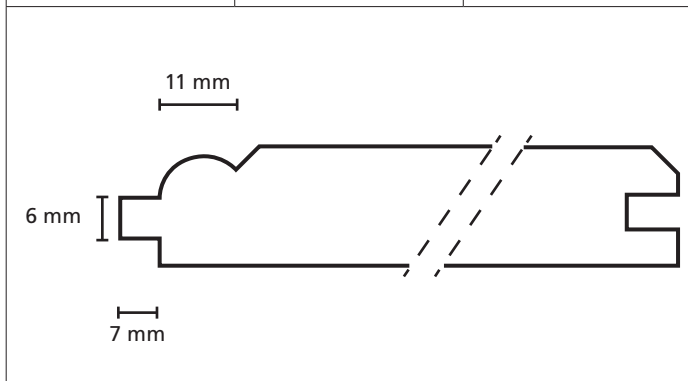

Omschrijving	Modelnr.	Afmeting in mm
	<b>19500 - 1745</b>	24 x variabel

Omschrijving	Modelnr.	Afmeting in mm
Sponningschroot		18 x variabel

Omschrijving	Modelnr.	Afmeting in mm
Sponningschroot		28 x variabel

Omschrijving	Modelnr.	Afmeting in mm
Sponningschroot	1743 / 1744	13 x 88

Omschrijving	Modelnr.	Afmeting in mm
Softline schroot	1533 + 1594	17 x 139

Omschrijving	Modelnr.	Afmeting in mm
Channelsiding		18 x variabel

Omschrijving	Modelnr.	Afmeting in mm
Dubbele channelsiding	1828	18 x 176 wbr.

Omschrijving	Modelnr.	Afmeting in mm
	1753 + 1754	40 x 95

Omschrijving	Modelnr.	Afmeting in mm
Kraalschroot		18 x variabel

Omschrijving	Modelnr.	Afmeting in mm
Kraalschroot		13 x 85 wbr.

Omschrijving	Modelnr.	Afmeting in mm
	<b>1873</b>	20 x 38

Omschrijving	Modelnr.	Afmeting in mm
	1923	34 x 54

The image shows a technical drawing of a decorative profile. The profile is a closed shape with a horizontal base. The top edge is curved, starting with a small notch on the left, rising to a rounded peak, and then descending to a small horizontal step before curving down to the right. A horizontal dimension line below the profile indicates a width of 54 mm. A vertical dimension line to the right of the profile indicates a height of 34 mm.