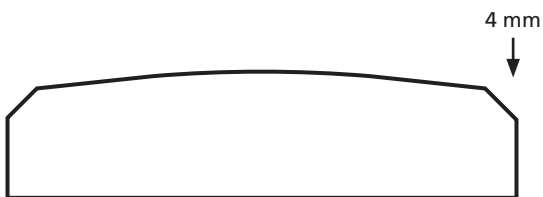

# LIJSTWERK

Omschrijving	Modelnr.	Afmeting in mm
Gootlijst vrd		27 x 112 27 x 138
		

Omschrijving	Modelnr.	Afmeting in mm
Gootlijst	1607 A	27 x 117 27 x 134
		

Omschrijving	Modelnr.	Afmeting in mm
Gootlijst	1655	27 x 136

Omschrijving	Modelnr.	Afmeting in mm
Gootlijst	1658	27 x 182

Omschrijving	Modelnr.	Afmeting in mm
<b>Kraalbalk</b>		variabel

Omschrijving	Modelnr.	Afmeting in mm
<b>Kraalbalk</b>	<b>1764</b>	variabel

Omschrijving	Modelnr.	Afmeting in mm
	1435	12 x variabel

Omschrijving	Modelnr.	Afmeting in mm
	1470 B	15 x 65

Omschrijving	Modelnr.	Afmeting in mm
	<b>1740</b>	variabel

Omschrijving	Modelnr.	Afmeting in mm
	<b>1589</b>	20 x variabel

Omschrijving	Modelnr.	Afmeting in mm
	1742	27 x 70