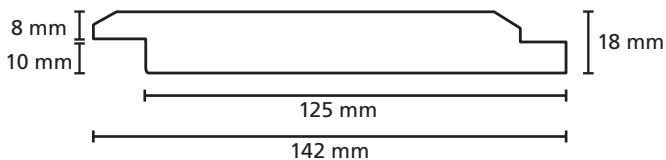

Omschrijving	Modelnr.	Afmeting in mm
Dubbele channelsiding	1828	18 x 176 wbr.

Omschrijving	Modelnr.	Afmeting in mm
	1753 + 1754	40 x 95

Omschrijving	Modelnr.	Afmeting in mm
Kraalschroot		18 x variabel

Omschrijving	Modelnr.	Afmeting in mm
Kraalschroot		13 x 85 wbr.

Omschrijving	Modelnr.	Afmeting in mm
Kraalschoot	1737	17 x variabel

Omschrijving	Modelnr.	Afmeting in mm
	<b>1470 B</b>	22 x 65 wbr.

Omschrijving	Modelnr.	Afmeting in mm
<b>Rhombus</b>	<b>1791</b>	breedte variabel

Omschrijving	Modelnr.	Afmeting in mm
<b>Puntschroot halfhoutsmodel</b>	<b>1441/1442</b>	<b>18 x 142</b>

Omschrijving	Modelnr.	Afmeting in mm
	<b>1916</b>	<b>40 x 68</b>

Omschrijving	Modelnr.	Afmeting in mm
Zweeds rabat	1834	6/18 x 126/176

Omschrijving	Modelnr.	Afmeting in mm
	<b>1873</b>	20 x 38

Omschrijving	Modelnr.	Afmeting in mm
	1923	34 x 54

The image shows a technical drawing of a decorative profile. The profile is a closed shape with a horizontal base. The top edge is curved, starting with a small notch on the left, rising to a rounded peak, and then descending to a small horizontal step before curving down to the right. A horizontal dimension line below the profile indicates a width of 54 mm. A vertical dimension line to the right of the profile indicates a height of 34 mm.