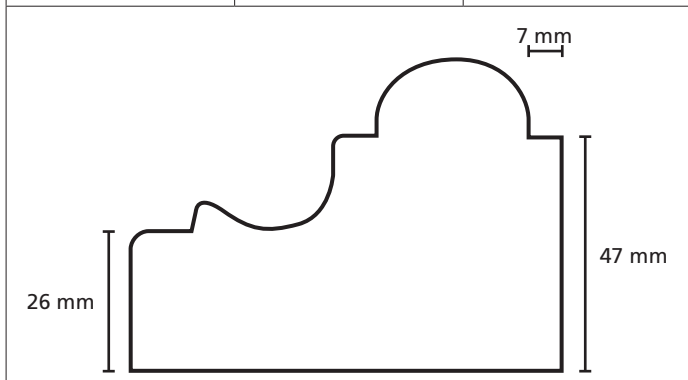

Omschrijving	Modelnr.	Afmeting in mm
	1646 A	63 x 85