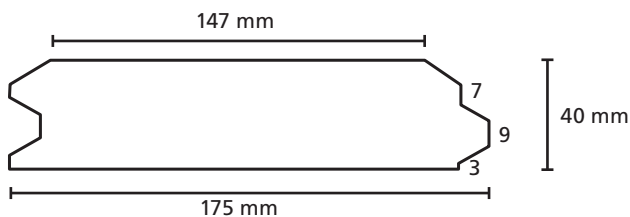

Omschrijving	Modelnr.	Afmeting in mm
	1847/1848a	40 x 175