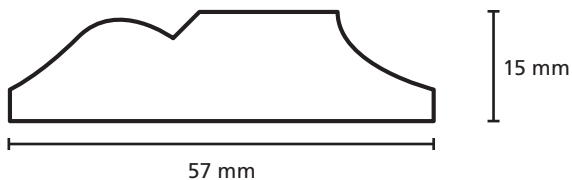

Omschrijving	Modelnr.	Afmeting in mm
	<b>1758</b>	24 x 67

Omschrijving	Modelnr.	Afmeting in mm
	1770	18 x 90

Omschrijving	Modelnr.	Afmeting in mm
	1781	18 x 99

Omschrijving	Modelnr.	Afmeting in mm
	<b>2-zijdig 1781</b>	27 x 117

Omschrijving	Modelnr.	Afmeting in mm
	<b>1823</b>	20 x 45

Omschrijving	Modelnr.	Afmeting in mm
	<b>1742 A</b>	22 x 70

Omschrijving	Modelnr.	Afmeting in mm
	<b>1912</b>	15 x (variabel)

Omschrijving	Modelnr.	Afmeting in mm
	<b>1845</b>	16 x 68

Omschrijving	Modelnr.	Afmeting in mm
	<b>1908</b>	16 x 47

Omschrijving	Modelnr.	Afmeting in mm
	<b>1952</b>	15 x 57

Omschrijving	Modelnr.	Afmeting in mm
	<b>1918</b>	20 x 43

Omschrijving	Modelnr.	Afmeting in mm
	<b>1913</b>	15 x 62

Omschrijving	Modelnr.	Afmeting in mm
	<b>1873</b>	20 x 38

Omschrijving	Modelnr.	Afmeting in mm
	1923	34 x 54

The image shows a technical drawing of a decorative profile. The profile is a closed shape with a horizontal base. The top edge is curved, starting with a small notch on the left, rising to a rounded peak, and then descending to a small horizontal step before curving down to the right. A horizontal dimension line below the profile indicates a width of 54 mm. A vertical dimension line to the right of the profile indicates a height of 34 mm.