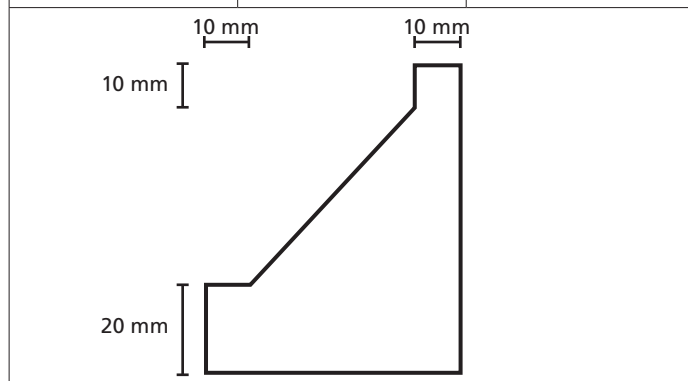

Omschrijving	Modelnr.	Afmeting in mm
	1646	60 x 70 netto