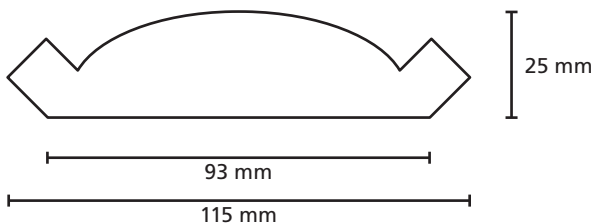

Omschrijving	Modelnr.	Afmeting in mm
	1869	25 x 115