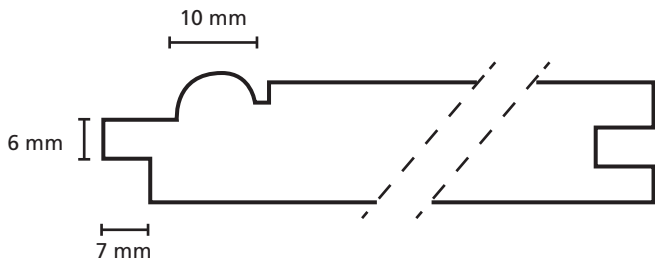

Omschrijving	Modelnr.	Afmeting in mm
Sponningschroot	1743 / 1744	13 x 88

Omschrijving	Modelnr.	Afmeting in mm
Softline schroot	1533 + 1594	17 x 139

Omschrijving	Modelnr.	Afmeting in mm
Channelsiding		18 x variabel

Omschrijving	Modelnr.	Afmeting in mm
Dubbele channelsiding	1828	18 x 176 wbr.

Omschrijving	Modelnr.	Afmeting in mm
	1753 + 1754	40 x 95

Omschrijving	Modelnr.	Afmeting in mm
Kraalschroot		18 x variabel

Omschrijving	Modelnr.	Afmeting in mm
Kraalschroot		13 x 85 wbr.

Omschrijving	Modelnr.	Afmeting in mm
Kraalschoot	1737	17 x variabel

Omschrijving	Modelnr.	Afmeting in mm
	<b>1470 B</b>	22 x 65 wbr.

Omschrijving	Modelnr.	Afmeting in mm
<b>Rhombus</b>	<b>1791</b>	breedte variabel

Omschrijving	Modelnr.	Afmeting in mm
	<b>1873</b>	20 x 38

Omschrijving	Modelnr.	Afmeting in mm
	1923	34 x 54

The image shows a technical drawing of a decorative profile. The profile is a closed shape with a horizontal base. The top edge is curved, starting with a small notch on the left, rising to a rounded peak, and then descending to a small horizontal step before curving down to the right. A horizontal dimension line below the profile indicates a width of 54 mm. A vertical dimension line to the right of the profile indicates a height of 34 mm.